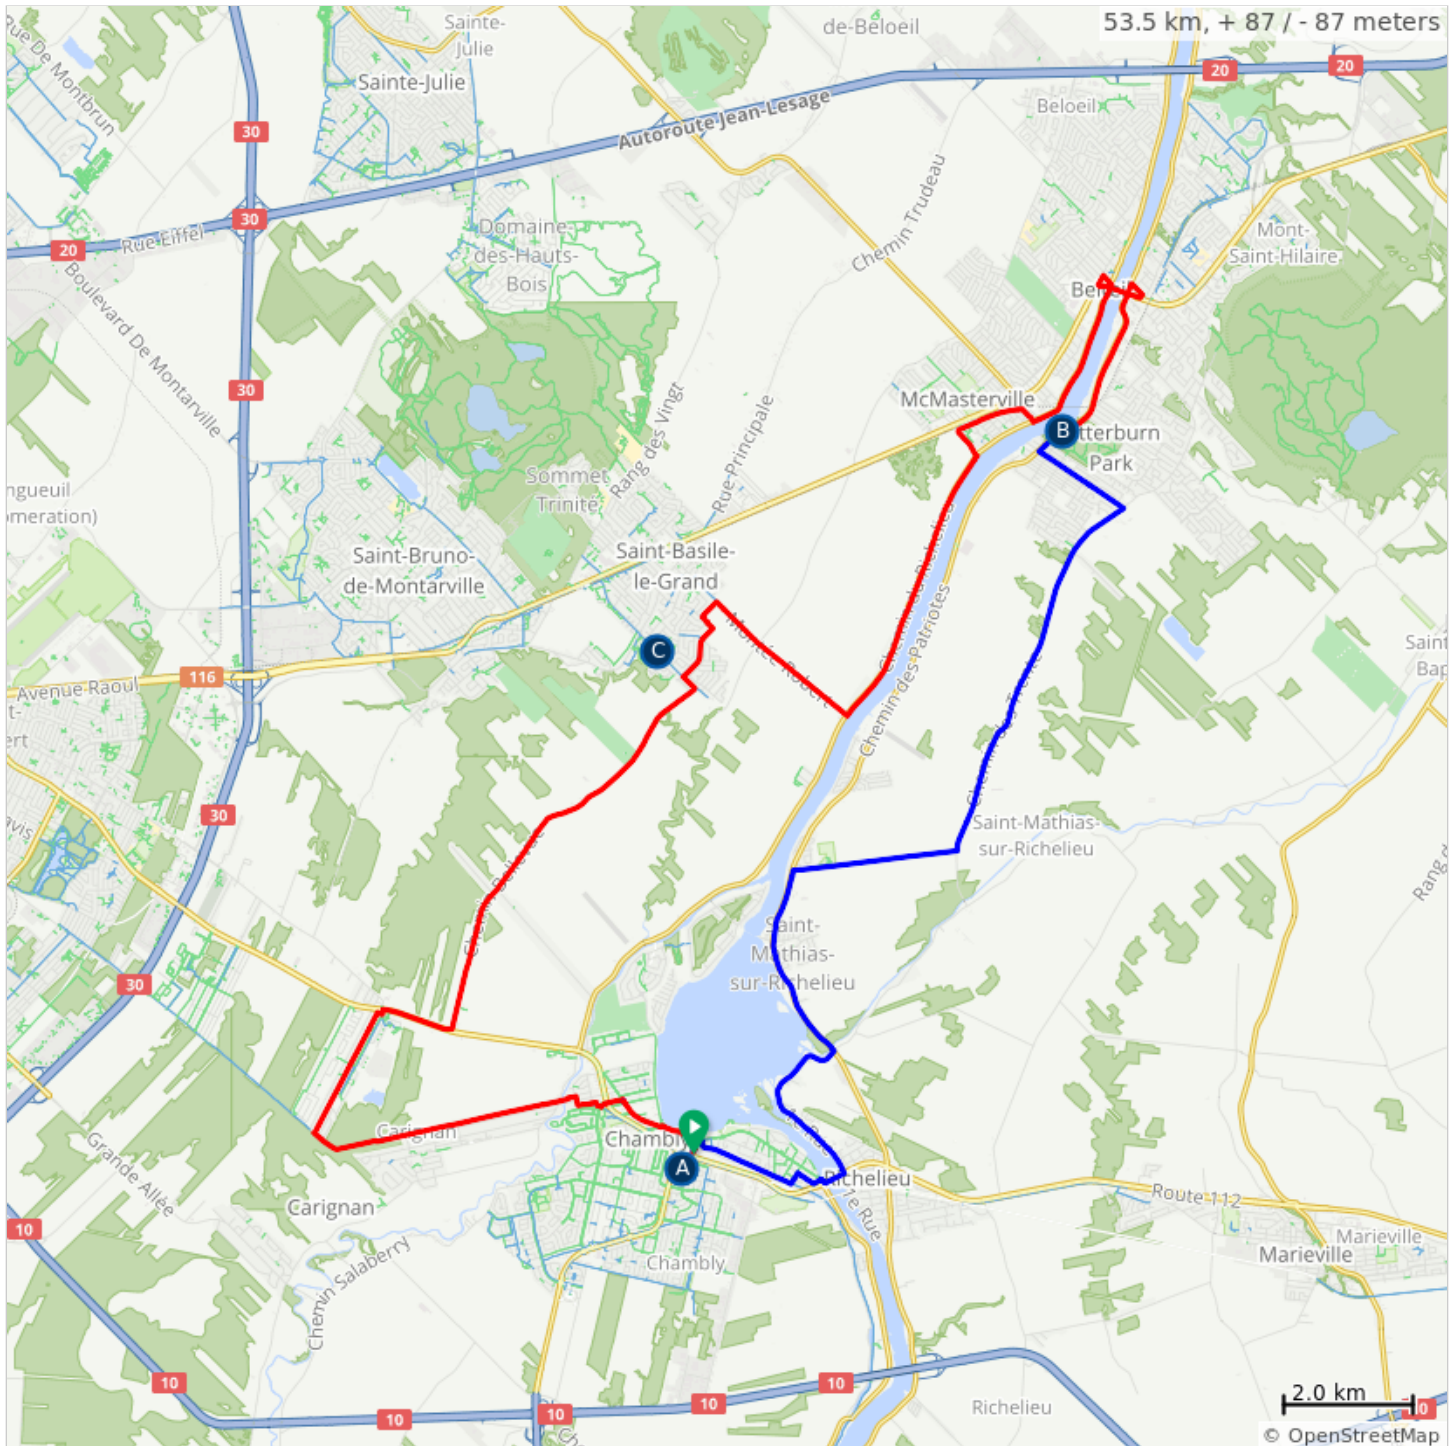

Beloil 54 km

MAJ 13 décembre 2020 : 13h00

A. Départ C : Maxi, 1601 de Périgny, Chambly (rencontre départs A B et C)

B. Dîner : Halte Routière, Otterburn Park

C. Séparation : Départs A et B de C St-Basile

Beloeil 54 km

36.3 kilometers. +75/-73 meters

Num	Prev	Dist	Type	Note
35.	0.2	36.5	➔	Droite : Bella-Vista / Bellevue
36.	6.7	43.3	➔	Droite : De Chambly
37.	1.1	44.4	➜	Gauche : La Carrière
38.	0.1	44.4	➔	Droite : Bouthillier
39.	0.1	44.5	➜	Gauche : Lareau
40.	2.1	46.6	➜	Gauche : Route Verte 1 vers Chambly
41.	4.0	50.6	⬆	Tout Droit : Bellerive vers Pont / Saint Joseph
42.	0.3	50.8	➔	Droite : Laforce
43.	0.1	51.0	➜	Gauche : Léopold / Doody
44.	0.3	51.2	➔	Droite : Route Verte 1 vers Brassard
45.	0.1	51.4	➜	Gauche : Brassard / Larivière
46.	0.4	51.7	➔	Droite : Bourgogne / Piste Bassin de Chambly
47.	1.6	53.3	➜	Gauche : Bourgogne
48.	0.0	53.3	➔	Droite : Maurice
49.	0.1	53.5	➔	Droite : Stationnement Maxi
50.	0.1	53.5	📍	End of route