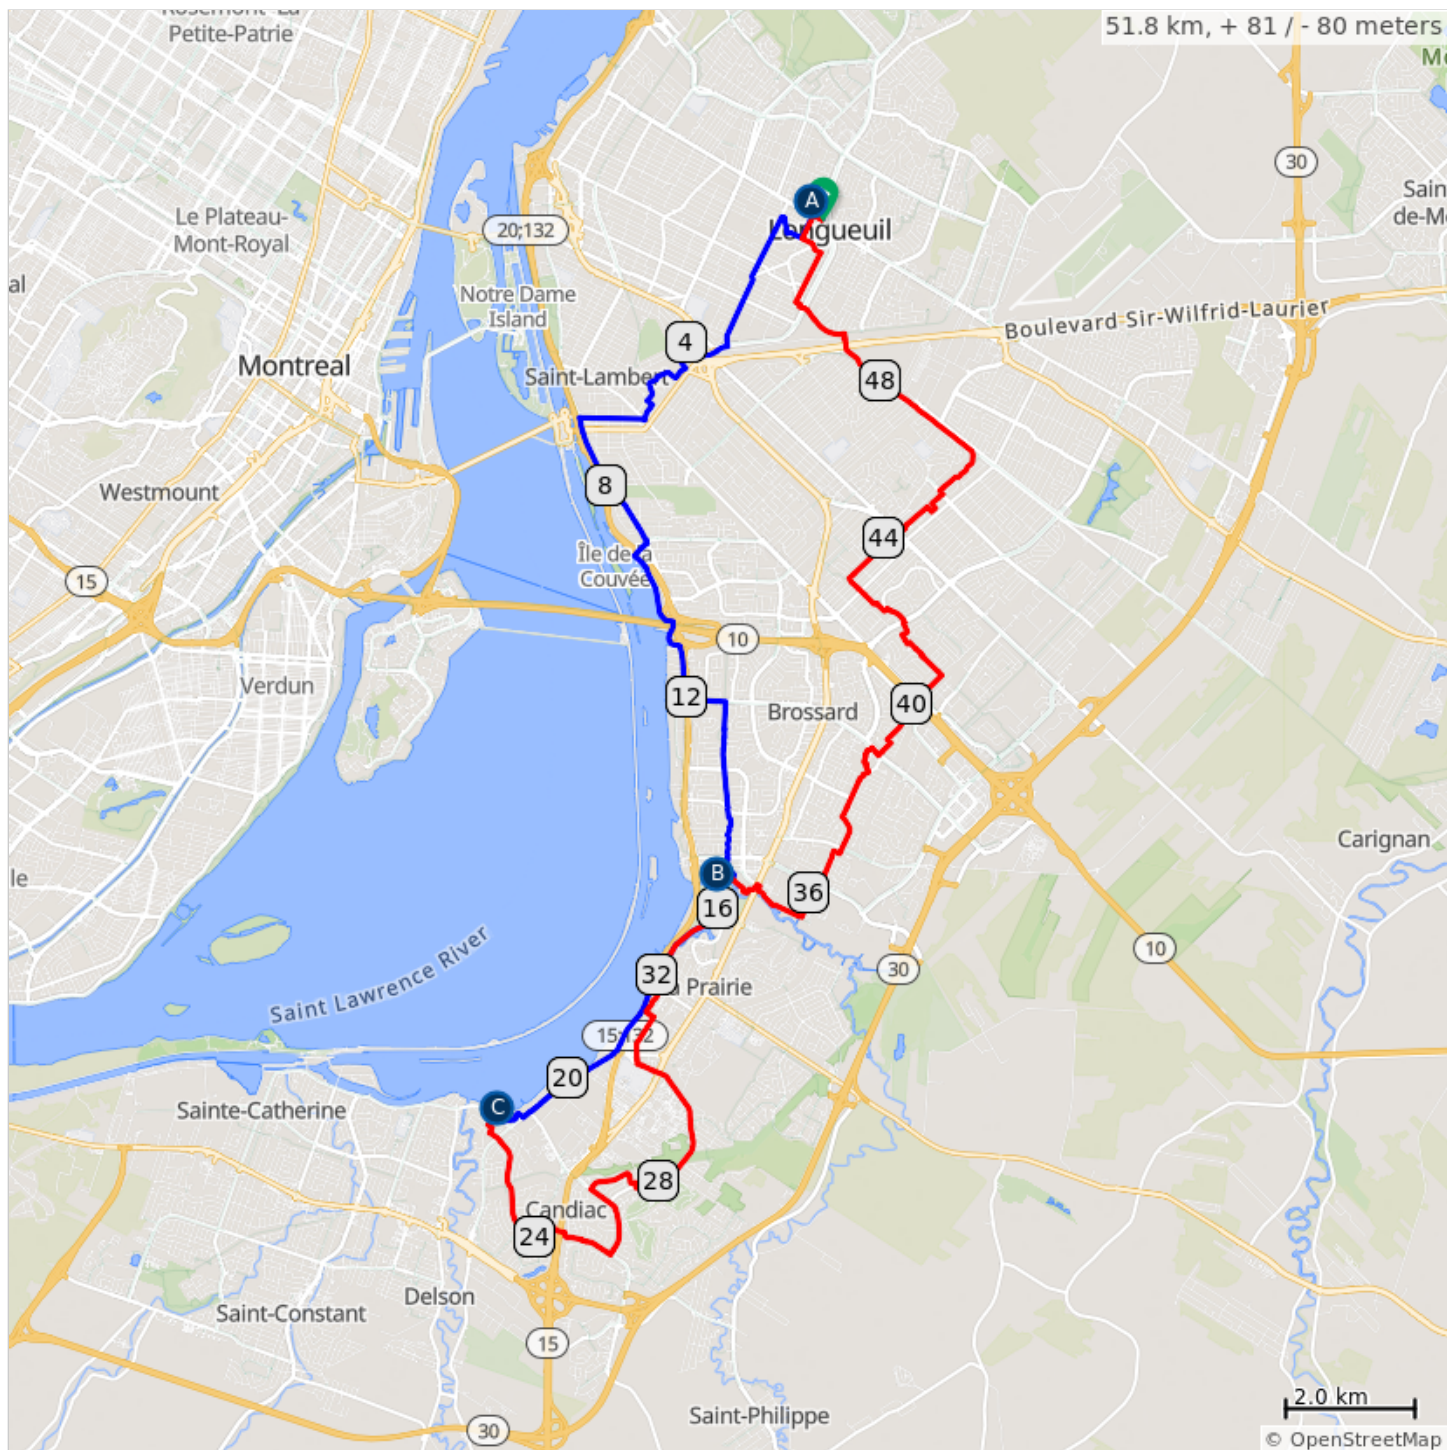

La Prairie 52 Km

MAJ 27 août 2023 : 16h00

A. Départ A : Place Maxi, 2655 Chemin de Chambly, Longueuil

C. Dîner : Parc André J Côté, Candiac

B. Pause Santé : Parc Radisson, Brossard

La Prairie 52 Km

Num	Prev	Dist	Type	Note
1.	0.0	0.0	📍	Start of route
2.	0.0	0.0	<i>i</i>	Départ A : Maxi Longueuil
3.	0.0	0.0	↑	Vers : Beaubien et de Chambly
4.	0.2	0.2	↑	Tout Droit : De Chambly vers Beaubien
5.	0.4	0.6	➔	Droite : Dover
6.	0.2	0.8	➔	Droite : Wilson
7.	0.3	1.1	←	Gauche : Nobert
8.	2.2	3.3	➔	Droite : Jacques-Cartier
9.	0.6	3.9	←	Gauche : Saint-Pierre
10.	0.1	4.0	←	Gauche : Saint-Gérald
11.	0.3	4.2	←	Gauche : Saint-Georges
12.	0.2	4.4	➔	Droite : Upper Edison
13.	1.0	5.5	←	Gauche : Sainte-Hélène
14.	0.1	5.6	➔	Droite : Reid
15.	0.3	5.8	←	Gauche: Victoria vers Hickson
16.	1.0	6.8	←	Gauche : Piste Riverside
17.	2.2	9.0	➔	Droite : Rond-point 1ère sortie vers Simard à contresens
18.	0.3	9.3	←	Gauche : La Riveraine
19.	2.6	11.9	←	Gauche : Rome
20.	0.6	12.5	➔	Droite : Piste sous les pylônes
21.	2.9	15.4	<i>i</i>	Pause Santé : Parc Radisson
22.	0.7	16.2	➔	Droite : Piste le long du lac Citière
23.	1.5	17.6	➔	Droite : La Riveraine vers passerelle (132)
24.	0.2	17.9	➔	Droite : La Riveraine vers Candiac
25.	3.0	20.9	←	Gauche : Piste du parc André J Côté
26.	0.6	21.5	<i>i</i>	Dîner : Parc André J Côté
27.	0.0	21.5	↑	Continue : Vers Marie-Victorin
28.	0.1	21.6	←	Gauche : Marie-Victorin
29.	0.0	21.6	➔	Droite : Mercure
30.	0.1	21.7	←	Gauche : Mercure
31.	0.1	21.8	➔	Droite : Mermoz
32.	0.1	21.9	←	Gauche : Mermoz
33.	0.1	21.9	➔	Droite : Mendel
34.	0.1	22.0	←	Gauche : Mercier / Champlain / Des Flandres

10.6 kilometers. +10/-2 meters