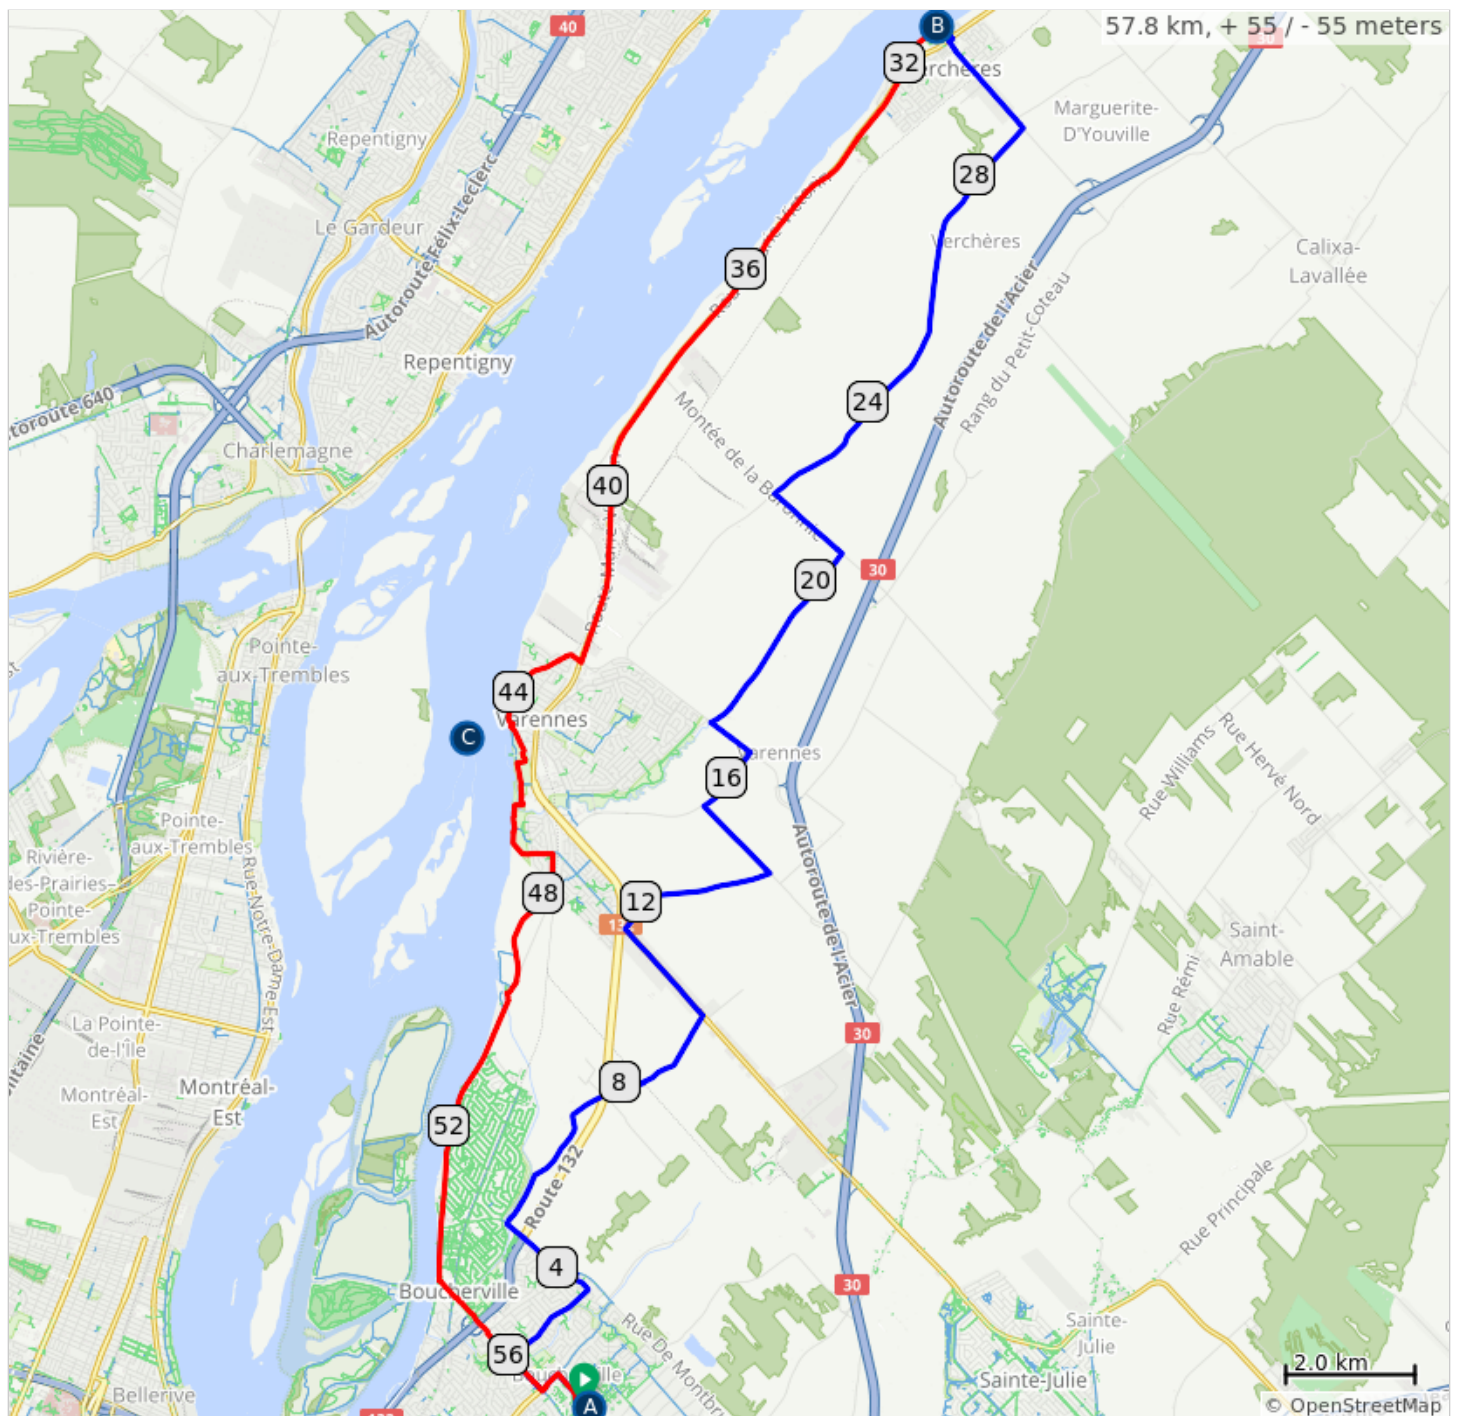

Verchères 58 Km

MAJ 12 mai 2023 : 15h04

A. Départ : Centre multifonctionnel Francine-Gadbois, 1075 Lionel Daunais, Boucherville

B. Dîner : Quai de Verchères

C. Pause Santé : Parc de la Commune, Varennes

Verchères 58 Km

Num	Prev	Dist	Type	Note
1.	0.0	0.0	📍	Start of route
2.	0.0	0.0	<i>i</i>	Départ : Centre multifonctionnel Francine-Gadbois, Boucherville
3.	0.0	0.0	↑	Vers : Lionel-Daunais
4.	0.1	0.1	➔	Droite : Lionel-Daunais
5.	0.6	0.7	➡	Gauche : Mortagne
6.	0.4	1.1	➔	Droite : Montarville
7.	0.7	1.8	➔	Droite : Jacques Cartier / Samuel de Champlain
8.	1.8	3.6	➔	Droite : Des Découvreurs
9.	0.1	3.7	➡	Gauche : Montbrun
10.	1.3	5.1	➔	Droite : Général-Vanier / Rivière-Aux-Pins
11.	4.7	9.8	➡	Gauche : Lionel-Boulet (229)
12.	1.8	11.5	➔	Droite : Pays Brûlé
13.	2.5	14.0	➡	Gauche : Du Lac
14.	1.4	15.4	➔	Droite : Petit Bois
15.	1.1	16.5	➡	Gauche : Montée de Picardie
16.	0.8	17.3	➔	Droite : Rang de Picardie
17.	3.3	20.6	➡	Gauche : Montée de la Baronnie
18.	1.4	22.0	➔	Droite : Chemin de la Baronnie / Des Terres Noires
19.	7.1	29.0	➡	Gauche : Calixa Lavallée
20.	1.7	30.8	➔	Droite : Marie Victorin (132)
21.	0.1	30.8	➡	Gauche : Madeleine
22.	0.2	31.0	<i>i</i>	Dîner : Quai de Verchères
23.	0.0	31.1	↑	Continue : Piste le long du fleuve
24.	0.7	31.7	➡	Gauche : Pierre Amiot
25.	0.1	31.8	➔	Droite : Marie Victorin (132)
26.	10.9	42.7	➔	Droite : Sainte-Anne
27.	1.8	44.5	➔	Droite : Piste parc de la Commune
28.	0.8	45.2	<i>i</i>	Pause Santé : Parc de la Commune
29.	0.0	45.3	➡	Gauche : Piste La Riveraine
30.	0.3	45.6	➔	Droite : 1re piste
31.	0.8	46.4	➔	Droite : 2e piste / La Marine
32.	0.9	47.3	➔	Droite : Piste La Riveraine
33.	7.0	54.3	➡	Gauche : Montarville
34.	2.3	56.7	➡	Gauche : Mortagne

56.7 kilometers. +52/-55 meters

Num	Prev	Dist	Type	Note
35.	0.4	57.0	→	Droite : Lionel-Daunais
36.	0.6	57.7	←	Gauche : Stationnement
37.	0.1	57.8	<i>i</i>	Arrivée : Centre multifonctionnel
38.	0.0	57.8	📍	End of route

1.1 kilometers. +3/-0 meters