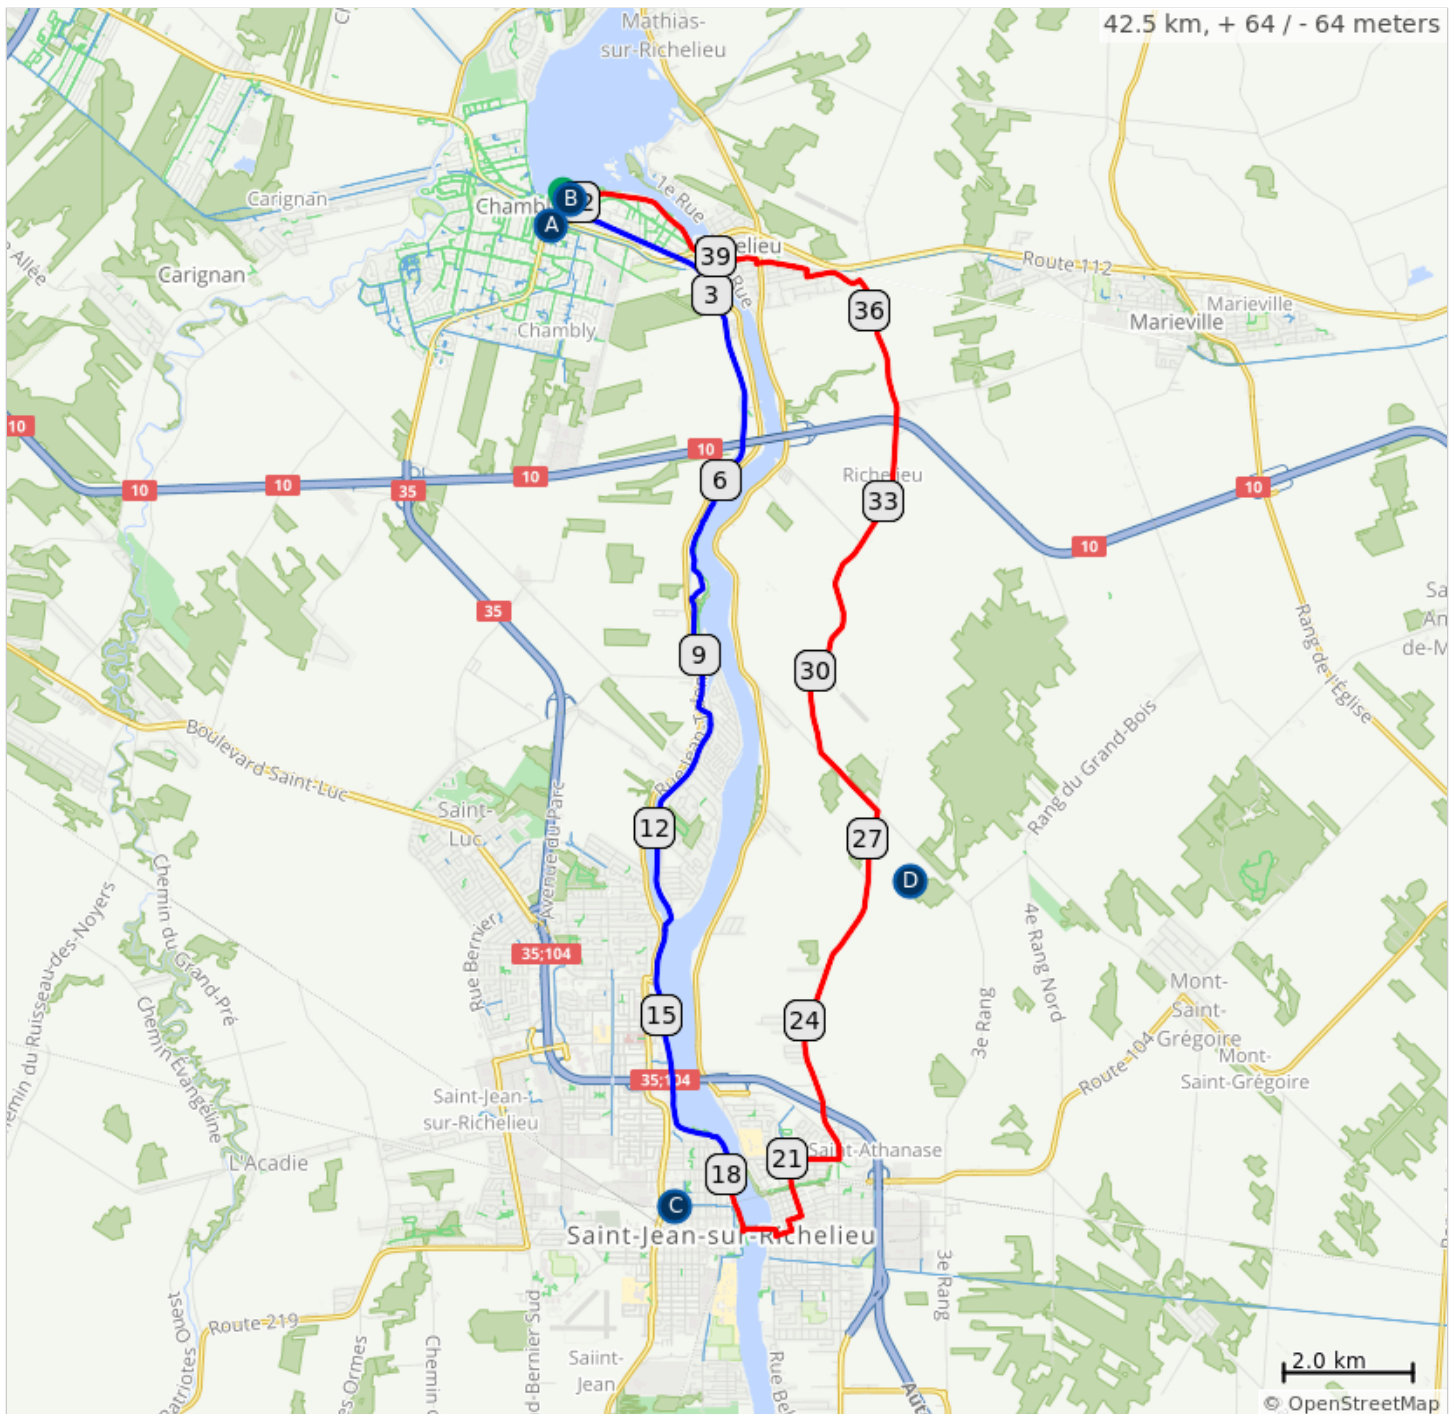

St-Jean Iberville 43 km

| Num | Prev | Dist | Type | Note |
|-----|------|------|----------|---|
| 1. | 0.0 | 0.0 | 📍 | Start of route |
| 2. | 0.0 | 0.0 | <i>i</i> | Départ C : Magasin Maxi, Chambly |
| 3. | 0.0 | 0.0 | ↑ | Vers : Maurice |
| 4. | 0.1 | 0.1 | ← | Gauche : Maurice |
| 5. | 0.1 | 0.2 | <i>i</i> | Rencontre : Départs A, B et C |
| 6. | 0.0 | 0.2 | → | Droite : Bourgogne |
| 7. | 0.1 | 0.3 | → | Droite : Piste Canal de Chambly |
| 8. | 17.9 | 18.2 | <i>i</i> | Dîner : Écluse de Saint-Jean |
| 9. | 0.0 | 18.2 | → | Continue : Piste vers le pont Gouin |
| 10. | 0.6 | 18.8 | → | Droite : Piste vers le pont |
| 11. | 0.1 | 18.9 | → | Droite : Piste du pont Gouin |
| 12. | 0.5 | 19.4 | → | Droite : Maria Boivin |
| 13. | 0.1 | 19.5 | ← | Gauche : 4e Ave |
| 14. | 0.3 | 19.8 | ← | Gauche : 3e Rue |
| 15. | 0.2 | 19.9 | → | Droite : 6e Ave |
| 16. | 0.2 | 20.2 | ← | Gauche : Riendeau |
| 17. | 0.9 | 21.0 | → | Droite : 15e Ave |
| 18. | 0.7 | 21.8 | ← | Gauche : D'Iberville / Saint Édouard |
| 19. | 0.5 | 22.3 | ↑ | Tout Droit : Conrad Gosselin vers viaduc |
| 20. | 4.3 | 26.5 | <i>i</i> | Pause Santé : Fromagerie au Gré des Champs |
| 21. | 0.9 | 27.5 | ← | Gauche : Des 54 |
| 22. | 1.3 | 28.7 | → | Droite : Savane |
| 23. | 7.8 | 36.6 | ← | Gauche : Marieville |
| 24. | 0.9 | 37.4 | → | Droite : Choquette |
| 25. | 0.1 | 37.5 | ← | Gauche : 14e Ave |
| 26. | 0.8 | 38.3 | → | Droite : 13e Ave |
| 27. | 0.6 | 39.0 | → | Droite : 1ère Rue |
| 28. | 0.3 | 39.2 | ← | Gauche : Pont Yule via passage sous le pont |
| 29. | 0.5 | 39.8 | → | Droite : Piste vers de Richelieu |
| 30. | 1.5 | 41.3 | ↑ | Tout Droit : Du Parc vers le Fort Chambly |
| 31. | 0.4 | 41.7 | ← | Gauche : Vers Bourgogne |
| 32. | 0.2 | 41.8 | → | Droite : Bourgogne |
| 33. | 0.4 | 42.2 | ← | Gauche : Maurice |
| 34. | 0.1 | 42.4 | → | Droite : Stationnement |