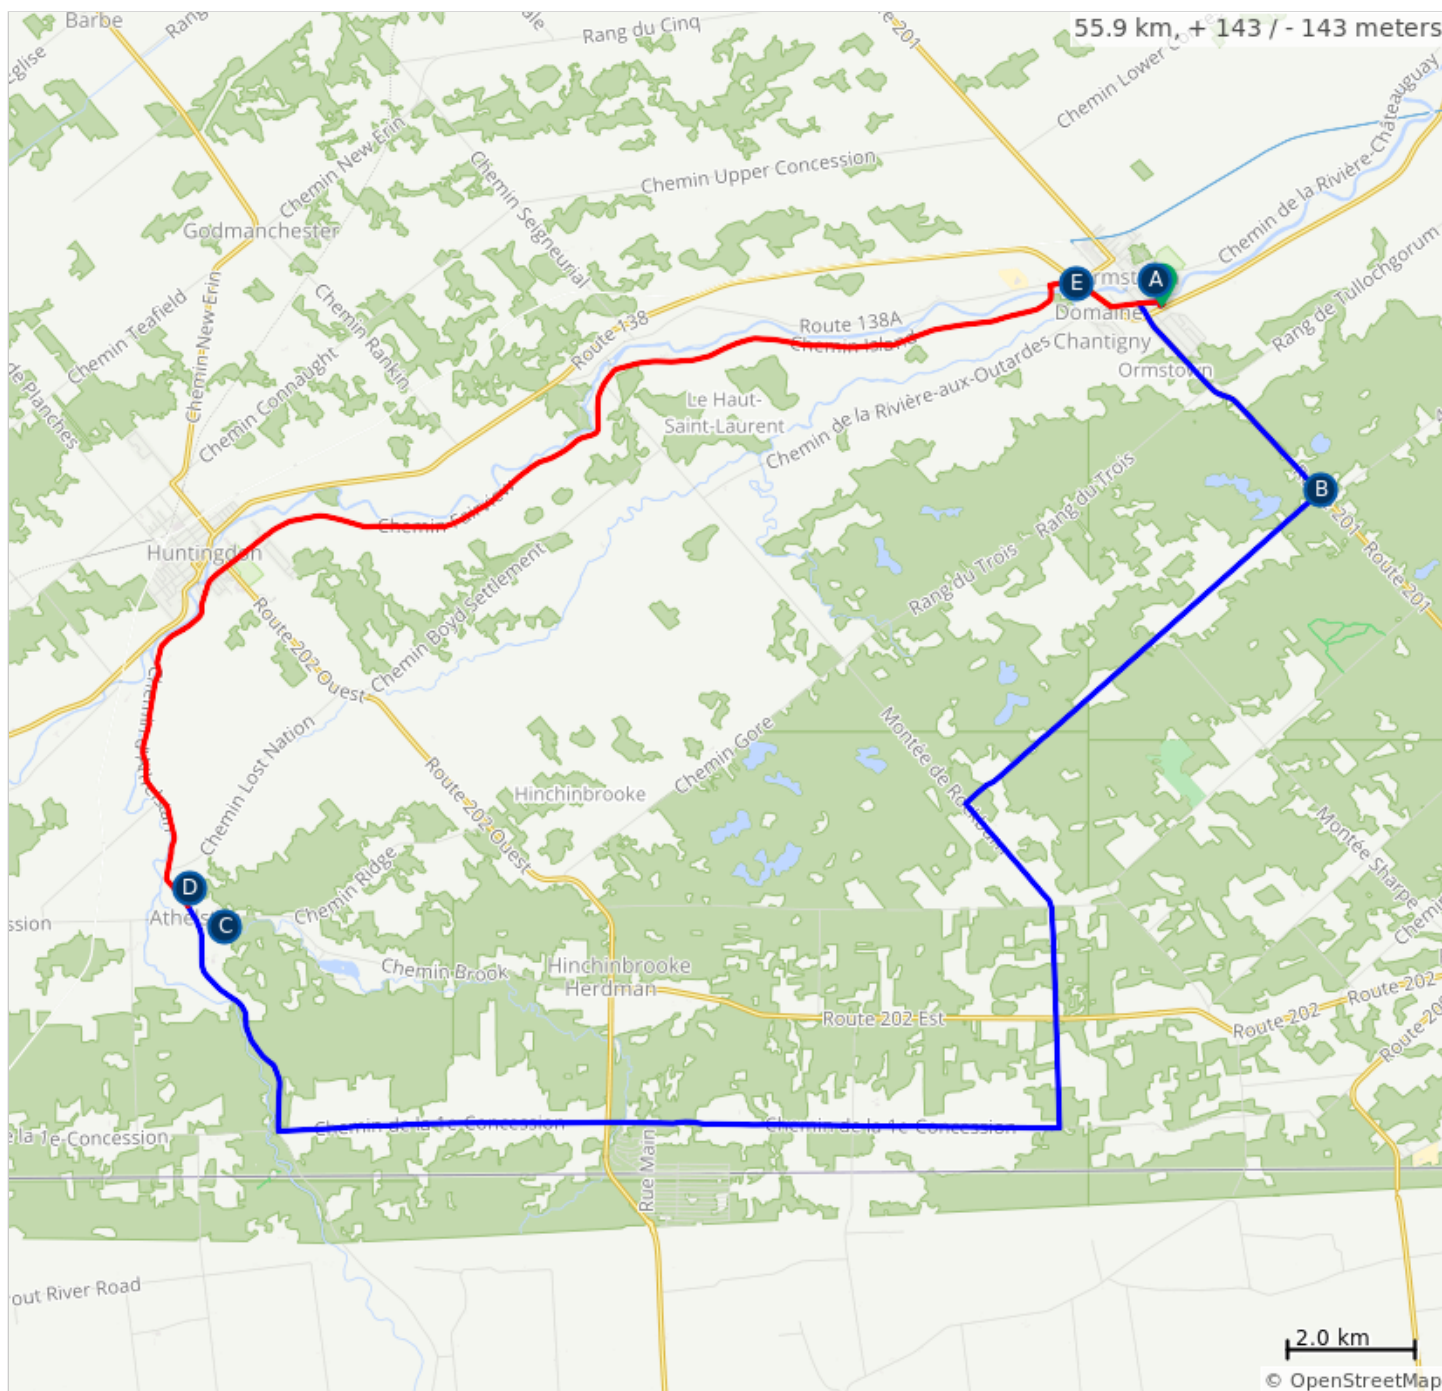

# La Châteauguay 56 km

MAJ 14 janvier 2021 : 20h30

A.	Départ : Terrasse Bruno-Beaulieu, Ormstown	D.	Dîner : Parc Hinchinbrooke-Elgin, Athelstan
B.	Rencontre : Trajets court, moyen et long	E.	Séparation : Trajets moyen et long de court
C.	Pause Santé : Magasin général, Athelstan		

## La Châteauguay 56 km

Num	Prev	Dist	Type	Note
1.	0.0	0.0	📍	Start of route
2.	0.0	0.0	<i>i</i>	Départ : Terrasse Bruno-Beaulieu, Ormstown
3.	0.0	0.0	↑	Vers : Roy
4.	0.1	0.1	←	Gauche : Roy
5.	0.3	0.4	←	Gauche : Bridge / 201
6.	4.1	4.5	➔	Droite : Des Botreaux
7.	0.0	4.5	<i>i</i>	Rencontre : Trajets court, moyen et long
8.	7.3	11.8	←	Gauche : Rockburn
9.	5.5	17.3	➔	Droite : 1ere Concession
10.	12.1	29.4	➔	Droite : Powerscourt / Altheastan
11.	3.6	32.9	<i>i</i>	Pause Santé : Magasin général
12.	0.4	33.4	<i>i</i>	Dîner : Parc Hinchinbrooke-Elgin
13.	0.0	33.4	↑	Continue : Athelstan / Fairview / Island
14.	20.6	54.0	➔	Droite : 138A
15.	0.4	54.4	<i>i</i>	Séparation : Trajets moyen et long de court
16.	0.0	54.4	➔	Droite : 138 / 201
17.	0.6	55.1	←	Gauche : Roy
18.	0.7	55.8	➔	Droite : Arrivée Terrasse Bruno-Beaulieu
19.	0.1	55.9	📍	End of route

55.9 kilometers. +143/-143 meters