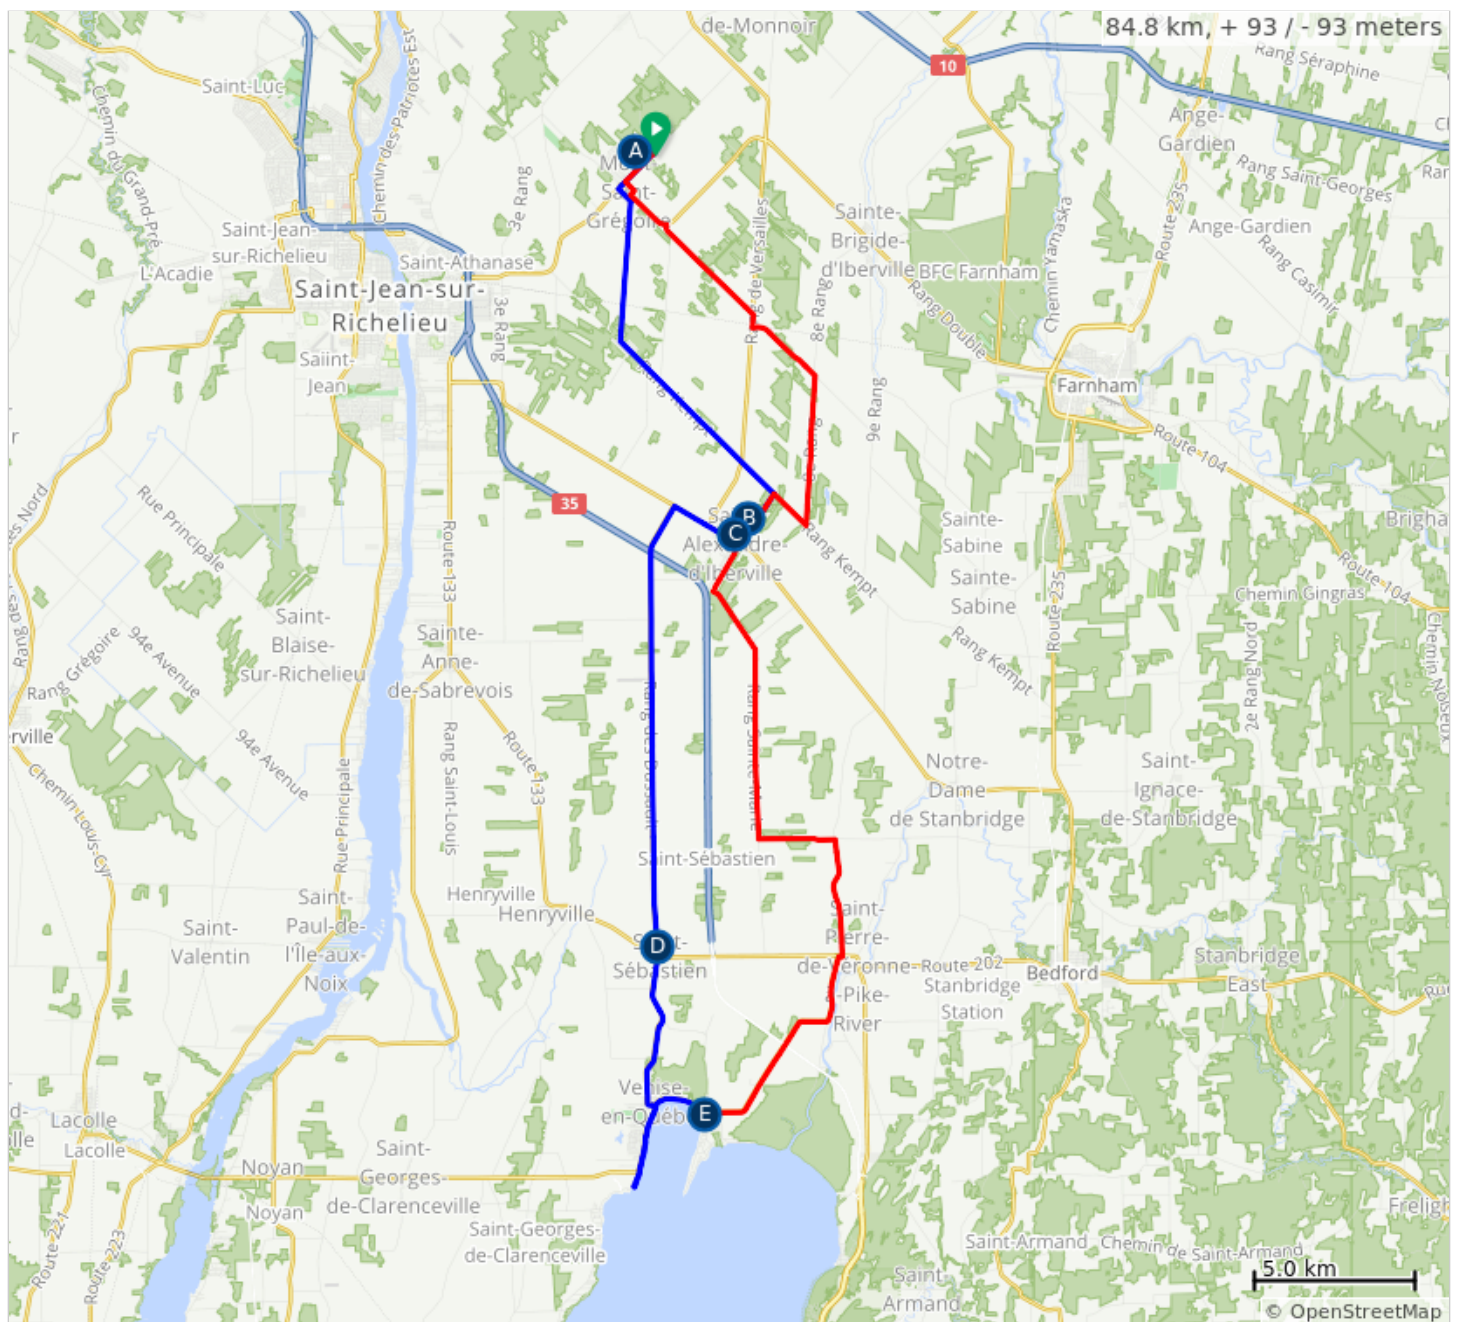

Venise-en-Québec 85 km

MAJ 29 novembre 2019 : 16h30

A.	Départ 1 : Verger Charbonneau, 575 Rang de la Montagne, Mont-Saint-Grégoire	D.	Pause Santé : Pavillon des loisirs, Saint-Sébastien
B.	Départ 2 : Église de Saint-Alexandre, rue Denis Charron, St-Alexandre	E.	Dîner : Parc Jameson, 136 Avenue de Venise E, Venise-en-Québec
C.	Rencontre ou séparation : Trajets court et long		

Venise-en-Québec 85 km

Num	Prev	Dist	Type	Note
1.	0.0	0.0	📍	Start of route
2.	0.0	0.0	<i>i</i>	Départ : Verger Denis Charbonneau, Mont Saint-Grégoire
3.	0.0	0.0	←	Gauche : De la Montagne
4.	1.5	1.6	←	Gauche : Gilmore
5.	0.5	2.1	→	Droite : Rang Double
6.	4.3	6.4	←	Gauche : Kempt
7.	6.7	13.1	→	Droite : Saint Gérard
8.	1.9	15.0	→	Droite : Saint-Denis
9.	0.2	15.2	<i>i</i>	Rencontre : Trajets court et long
10.	2.2	17.4	←	Gauche : Dussault (227)
11.	13.7	31.1	<i>i</i>	Pause Santé : Pavillon des loisirs, Saint-Sébastien (Toilettes)
12.	0.4	31.5	→	Droite : 133
13.	0.0	31.5	←	Gauche : La Baie (227)
14.	5.0	36.5	→	Droite : De Venise (202)
15.	2.1	38.6	←	Gauche : De Venise
16.	0.5	39.1	<i>i</i>	Pause : Halte de l'ouest
17.	0.1	39.1	↻	Demi-tour : De Venise
18.	4.3	43.5	<i>i</i>	Dîner : Parc Jameson
19.	0.0	43.5	↑	Continue : De Venise (202)
20.	7.4	50.9	→	Droite : 133 Sud
21.	0.1	51.0	←	Gauche : Saint-Joseph
22.	3.7	54.7	←	Gauche : Saint-Charles / du Moulin
23.	2.4	57.0	→	Droite : Sainte-Marie
24.	5.8	62.9	←	Gauche : Lacroix
25.	2.2	65.1	→	Droite : Saint Charles
26.	1.5	66.6	→	Droite : Bernard
27.	0.2	66.8	<i>i</i>	Séparation : Trajet court du long
28.	0.0	66.8	→	Droite : Saint-Denis
29.	0.1	66.8	←	Gauche : Saint Gérard
30.	1.9	68.7	→	Droite : Kempt
31.	1.4	70.1	←	Gauche : 8e Rang
32.	4.6	74.7	←	Gauche : Versailles
33.	2.5	77.2	→	Droite : Rang de Versailles (227)
34.	0.4	77.6	←	Gauche : Montée de Versailles