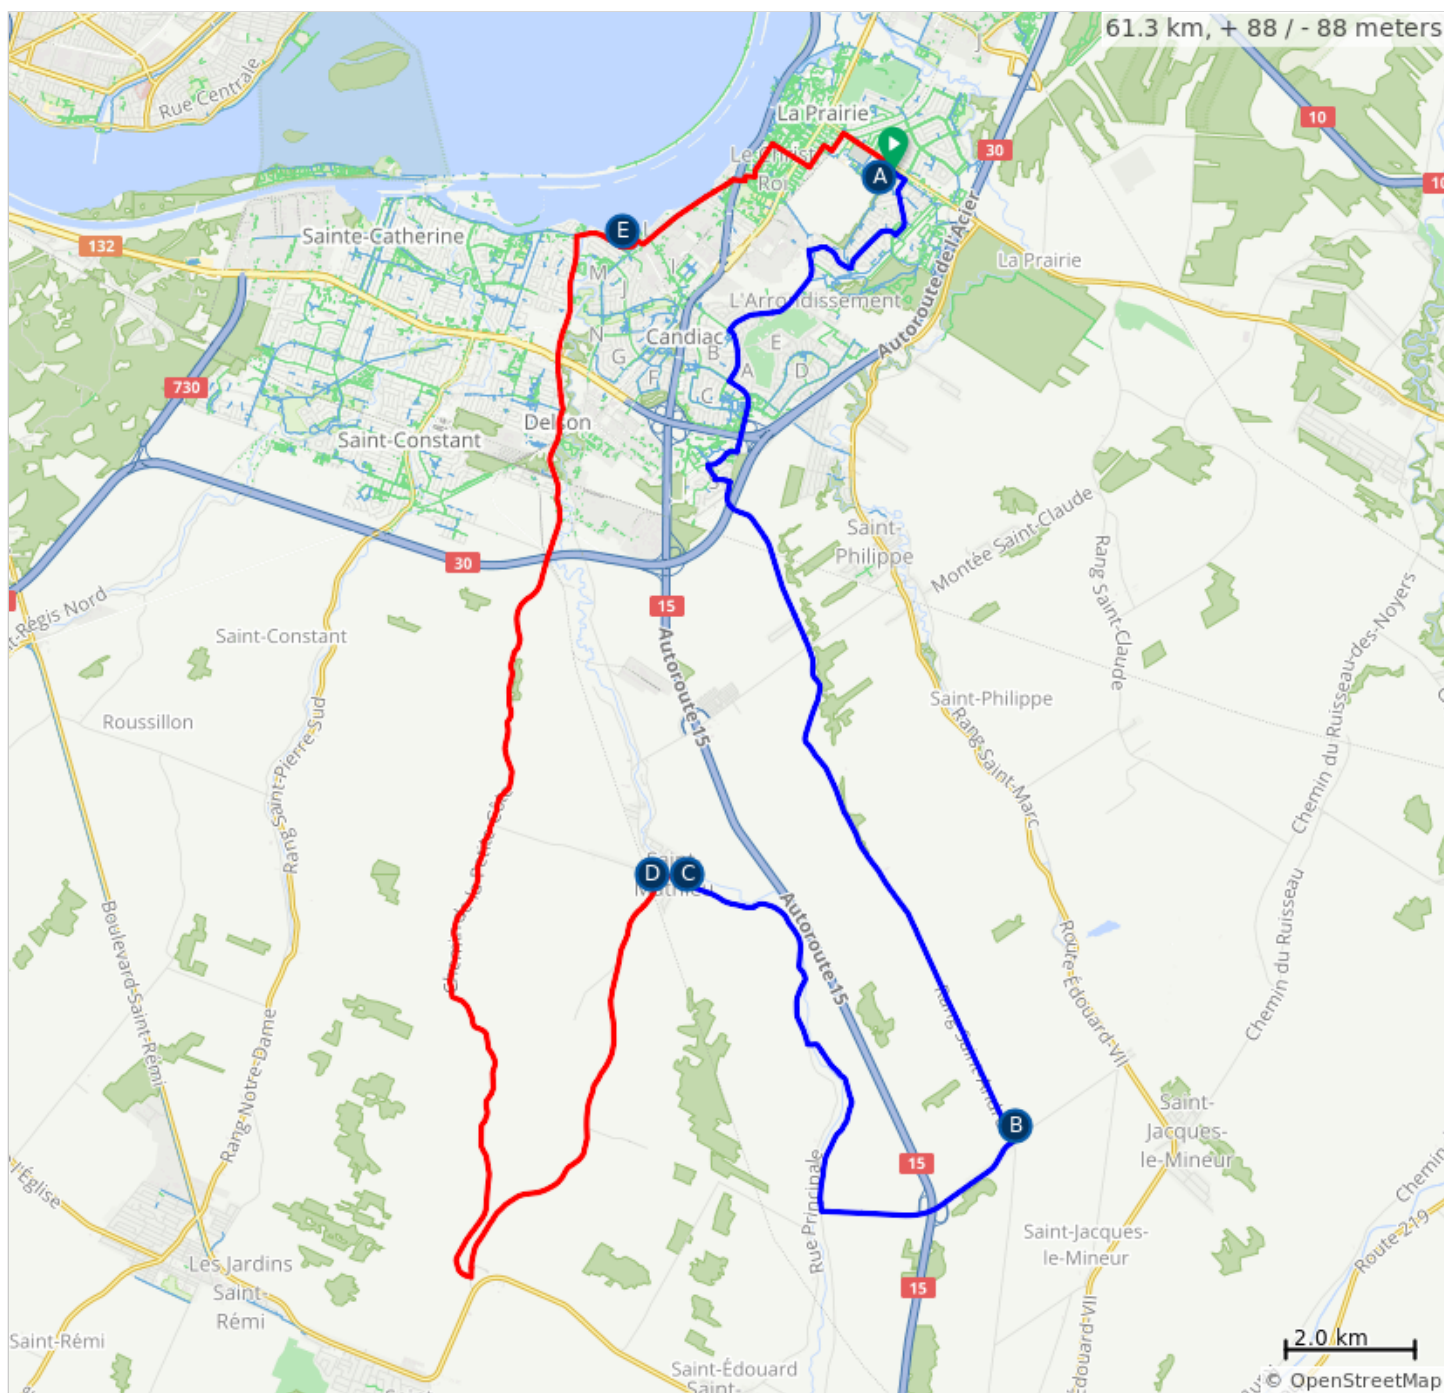

# Le jardin du Québec 61 km

MAJ 22 août 2021 : 15h00

A.	Départ : Parc Lucie F Roussel, 1300 Chemin St-Jean, La Prairie	D.	Séparation : Trajet court de moyen et long, St-Mathieu
B.	Séparation : Trajet long de court et moyen	E.	Pause Santé : Parc André J Coté, Candiac
C.	Dîner : Parc Pierre-Mondat, Saint-Mathieu		

## Le jardin du Québec 61 km

Num	Prev	Dist	Type	Note
1.	0.0	0.0	📍	Start of route
2.	0.0	0.0	<i>i</i>	Départ : Parc Lucie Roussel La Prairie
3.	0.0	0.0	↑	Vers : Centre administratif
4.	0.0	0.0	←	Gauche : Voie de service à l'arrière du centre commercial
5.	0.3	0.3	→	Droite : Palerme
6.	0.9	1.2	→	Droite : Jean-Baptiste-Varin
7.	1.0	2.2	→	Droite : La Briqueterie
8.	0.8	3.0	←	Gauche : Saint-José / Auteuil
9.	2.0	5.0	←	Gauche : Montcalm Sud
10.	0.8	5.9	←	Gauche : Jean-Leman / Saint-André
11.	1.3	7.1	→	Droite : Sardaigne
12.	0.5	7.6	←	Gauche : Piste du parc de Sardaigne
13.	0.3	7.9	←	Gauche : Syracuse
14.	0.2	8.1	→	Droite : Jean-Leman
15.	0.2	8.3	→	Droite : Rond-point 2e sortie vers Saint-André
16.	11.2	19.6	→	Droite : Saint-Jacques
17.	3.4	22.9	→	Droite : Sloan
18.	3.0	25.9	→	Droite : Principale / Saint-Édouard
19.	3.8	29.8	<i>i</i>	Dîner : Parc Pierre-Mondat
20.	0.1	29.8	↑	Continue : Saint-Édouard
21.	0.4	30.2	←	Gauche : Principale
22.	0.0	30.2	<i>i</i>	Séparation : Trajet court de moyen et long
23.	0.0	30.3	↑	Tout Droit : Montée Petite Côte vers Principale
24.	7.3	37.6	→	Droite : Chemin Petite Côte / Saint-Ignace / Principale
25.	17.2	54.8	→	Droite : Marie-Victorin
26.	0.5	55.3	←	Gauche : Piste du parc André J Coté
27.	0.4	55.7	<i>i</i>	Pause Santé : Parc André J Coté
28.	0.4	56.1	←	Gauche : La Riveraine
29.	1.7	57.8	→	Droite : Piste Salaberry sous A15
30.	0.2	58.0	←	Gauche : Houde
31.	0.2	58.2	←	Gauche : Desjardins
32.	0.6	58.8	→	Droite : Longtin
33.	0.7	59.5	←	Gauche : Sainte-Rose
34.	0.4	59.9	→	Droite : Saint-Henri