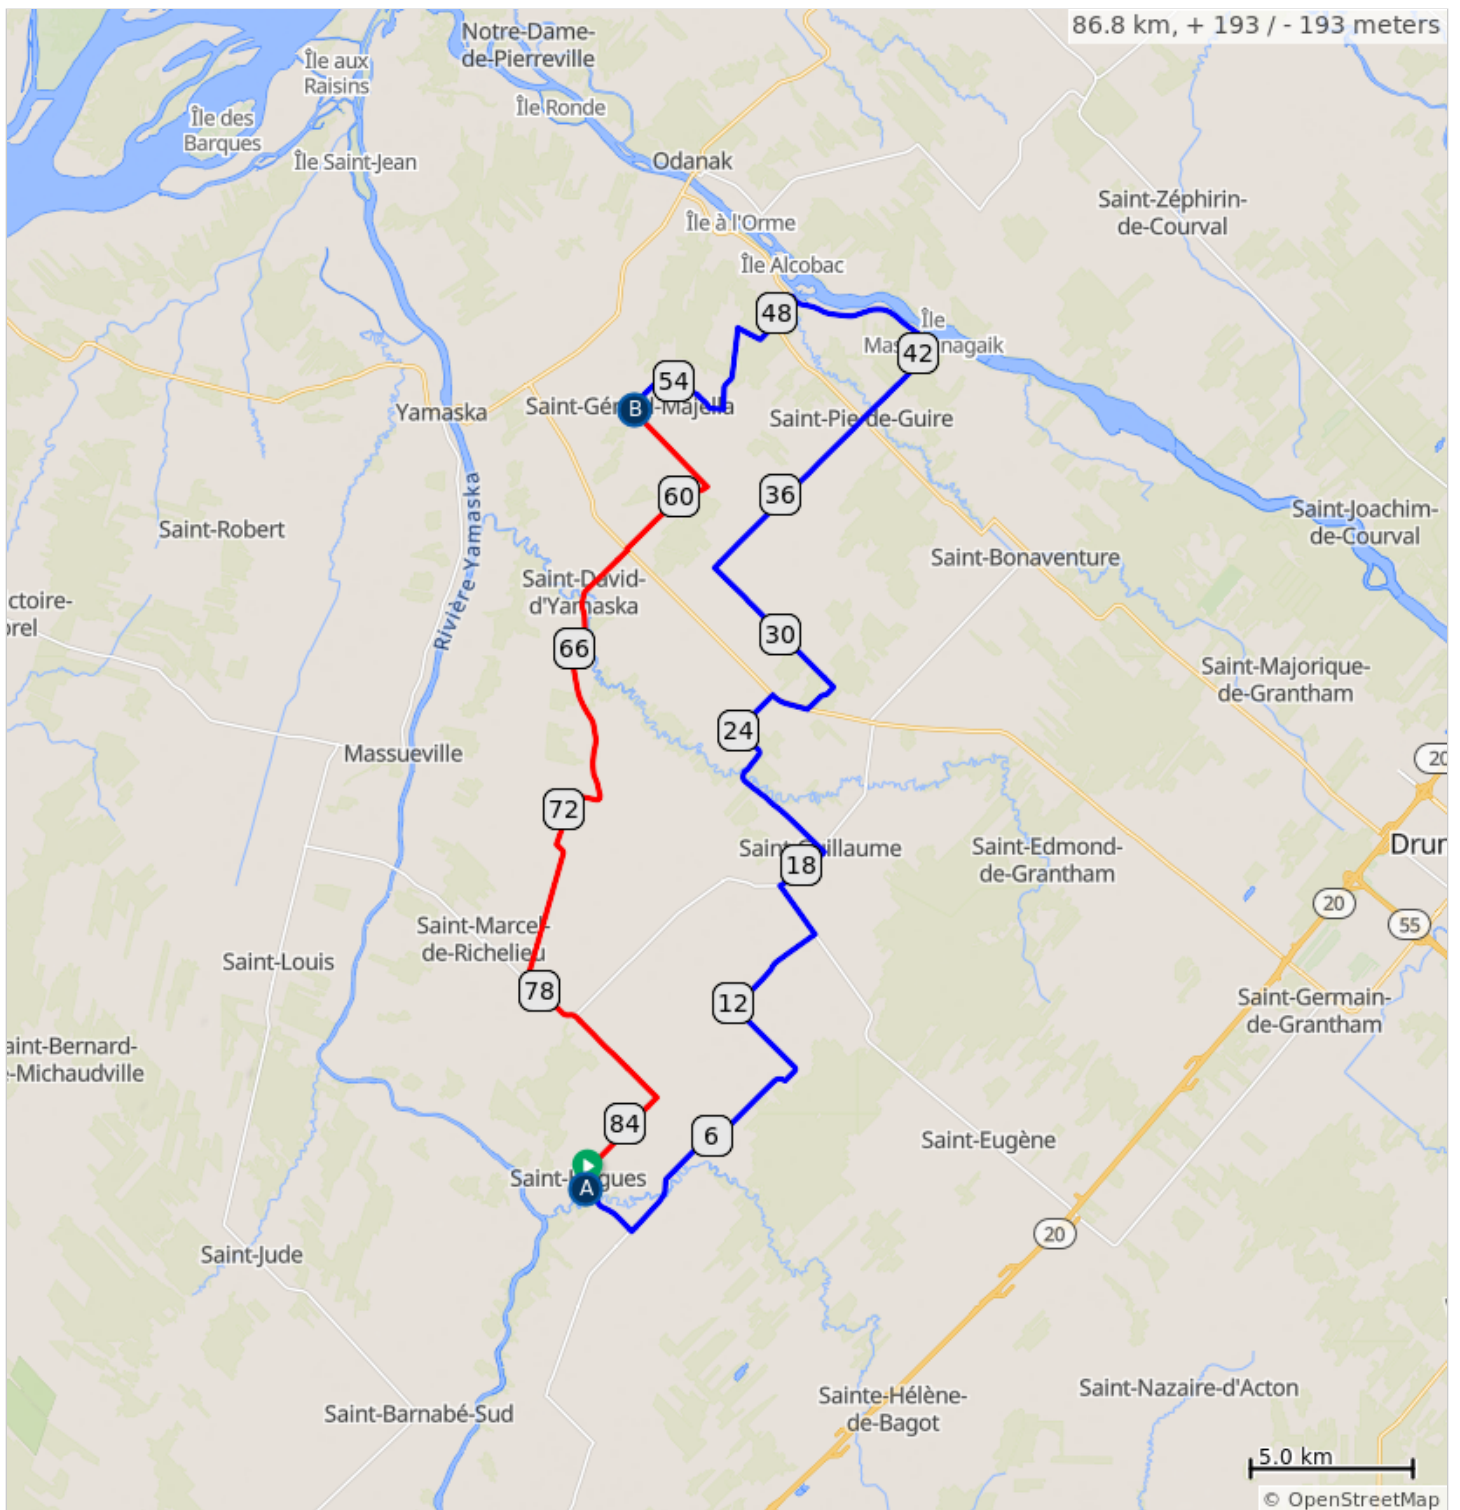

# St-Gérard-Majella 87 Km

MAJ 16 avril 2024 : 17h33

A. Départ : Église Saint-Hugues, 158 du Couvent, Saint-Hugues

B. Dîner : Parc des Jeunes Majellois, Saint-Gérard-Majella

## St-Gérard-Majella 87 Km

Num	Prev	Dist	Type	Note
1.	0.0	0.0	📍	Start of route
2.	0.0	0.0	i	Départ : Église Saint-Hugues
3.	0.0	0.1	↑	Vers : Notre-Dame
4.	0.1	0.1	→	Droite : Notre Dame (224) / 2ième Rang
5.	1.9	2.0	←	Gauche : Du Moulin / Brodeur
6.	6.9	8.8	←	Gauche : Saint Prime
7.	3.1	12.0	→	Droite : Saint Henri
8.	3.3	15.3	←	Gauche : Du Cordon (239)
9.	1.8	17.1	→	Droite : Principale (224)
10.	1.1	18.2	→	Droite : Du Couvent
11.	0.0	18.3	←	Gauche : Du Presbytère
12.	0.1	18.4	→	Droite : Saint-Jean-Baptiste
13.	0.5	18.9	←	Gauche : Saint-François-Xavier
14.	0.1	19.0	↑	Tout Droit : Principale vers des Sorel / 2ième Rang
15.	5.2	24.2	→	Droite : Boniface
16.	1.5	25.7	→	Droite : 122 (2ième Rang)
17.	1.2	26.8	←	Gauche : 2ième Rang
18.	1.1	27.9	←	Gauche : 5ième Rang
19.	5.1	33.0	→	Droite : 13ième Rang
20.	1.6	34.6	↑	Tout Droit : Saint-Antoine
21.	3.0	37.6	↑	Tout Droit : Saint-Charles
22.	4.9	42.5	←	Gauche : Bord de l'Eau / De la Rivière
23.	4.9	47.3	←	Gauche : Sainte-Élisabeth (143)
24.	0.9	48.3	→	Droite : Saint Jean Baptiste
25.	1.5	49.7	←	Gauche : Saint-Henri
26.	2.6	52.3	→	Droite : Saint Charles
27.	0.4	52.7	→	Droite : Saint-Pierre
28.	3.0	55.8	←	Gauche : Saint-Antoine
29.	0.2	56.0	i	Dîner : Parc des Jeunes Majellois
30.	0.0	56.0	↑	Continue : Saint-Antoine
31.	3.2	59.1	→	Droite : Sainte Julie
32.	3.1	62.3	←	Gauche : 122
33.	0.0	62.3	→	Droite : Principale / Sainte-Cécile
34.	5.7	68.0	↑	Tout Droit : Petit Rang

18.7 kilometers. +3/-6 meters