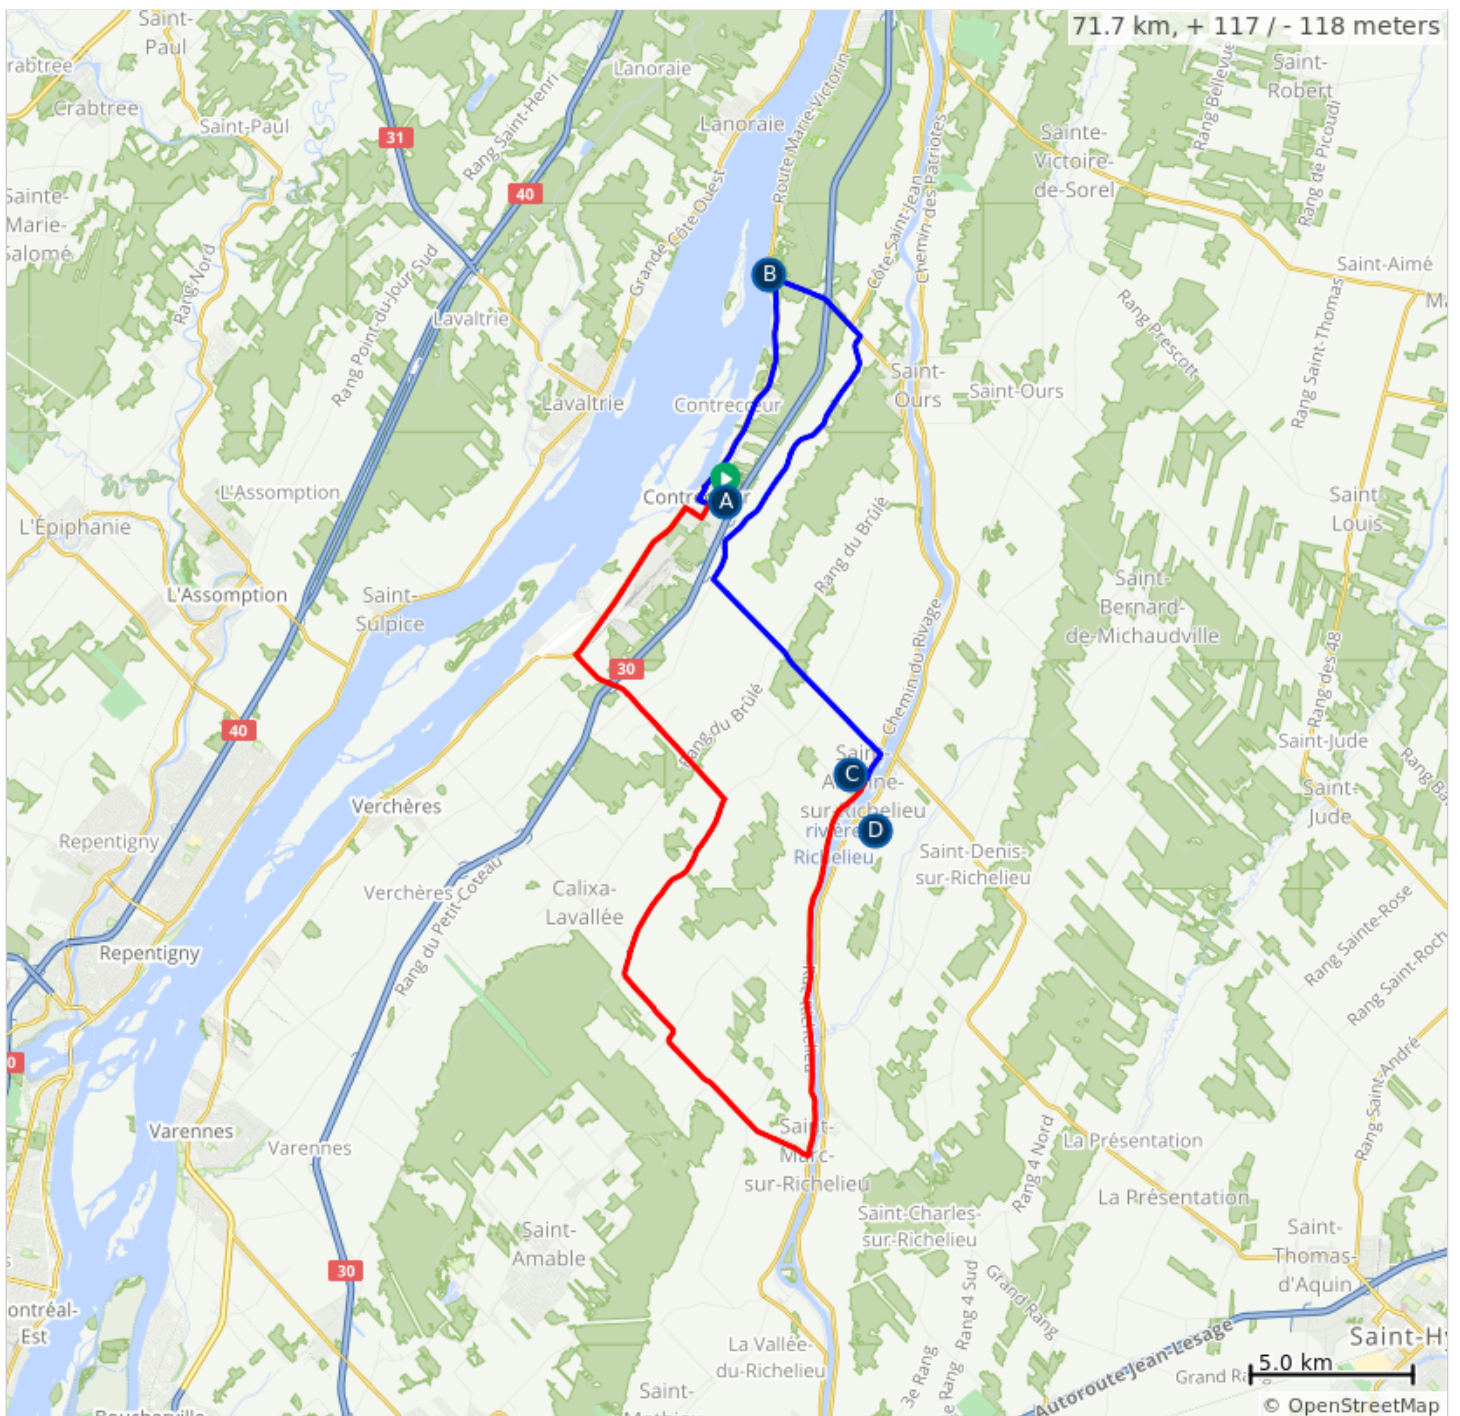

Bas-Richelieu 72 km

Mise à jour 17 décembre 2020 : 20 h00

A.	Départ : Aréna, 1555 des Saules, Contrecoeur	C.	Dîner : Parc Chamtoise, St-Antoine-sur-Richelieu
B.	Séparation : Trajet long de court et moyen, Contrecoeur	D.	Séparation : Trajet court de moyen et long, St-Antoine-sur-Richelieu

Bas-Richelieu 72 km

Num	Prev	Dist	Type	Note
1.	0.0	0.0	📍	Start of route
2.	0.0	0.0	<i>i</i>	Départ : Aréna Contrecoeur
3.	0.0	0.0	↑	Vers : Bourgchemin en passant devant le Centre Sportif Régional
4.	0.1	0.1	➔	Droite : Bourgchemin
5.	0.3	0.5	➔	Droite : Rond-point 1re sortie vers Saint-Antoine
6.	0.8	1.3	➔	Droite : Legendre
7.	0.4	1.7	←	Gauche : Pagé
8.	0.0	1.7	➔	Droite : Marie-Victorin (132)
9.	7.0	8.7	<i>i</i>	Séparation : Trajet long de court et moyen
10.	0.0	8.7	➔	Droite : Saint-Roch / Principale
11.	3.2	12.0	➔	Droite : Laprade / Du Ruisseau
12.	9.1	21.0	←	Gauche : Pomme-d'Or
13.	7.4	28.4	➔	Droite : Du Rivage (223)
14.	0.9	29.3	➔	Droite : Des Saules
15.	0.4	29.7	←	Gauche : Moulin-Payet
16.	0.1	29.8	←	Gauche : Marie-Rose
17.	0.2	30.0	<i>i</i>	Dîner : Parc Chamtoise
18.	0.0	30.0	↑	Continue : Marie-Rose
19.	0.3	30.3	➔	Droite : Du Rivage (223)
20.	0.5	30.8	<i>i</i>	Séparation : Trajet court de moyen et long
21.	0.0	30.8	↑	Tout Droit : Monseigneur Gravel
22.	11.4	42.2	➔	Droite : De Verchères / Labonté /Second Ruisseau / Labonté
23.	9.0	51.1	➔	Droite : Second-Ruisseau / L'Acadie
24.	5.6	56.7	←	Gauche : Lapierre
25.	6.4	63.1	➔	Droite : Marie-Victorin (132)
26.	5.6	68.7	➔	Droite : Lacroix
27.	0.3	69.0	➔	Tout Droit : L'Heureux vers Berthiaume
28.	0.3	69.3	←	Gauche : Sainte-Thérèse
29.	0.8	70.1	➔	Droite : Deslauriers
30.	0.0	70.1	←	Gauche : Sainte-Thérèse
31.	0.4	70.5	➔	Droite : Tétreault
32.	0.6	71.1	➔	Droite : Bellerose
33.	0.1	71.2	←	Gauche : Des Érables
34.	0.2	71.4	←	Gauche : Des Chênes

71.4 kilometers. +1111/-118 meters

Num	Prev	Dist	Type	Note
35.	0.3	71.6	←	Gauche : Des Saules
36.	0.0	71.6	→	Droite : Stationnement
37.	0.1	71.7	📍	End of route

0.4 kilometers. +1/-0 meters