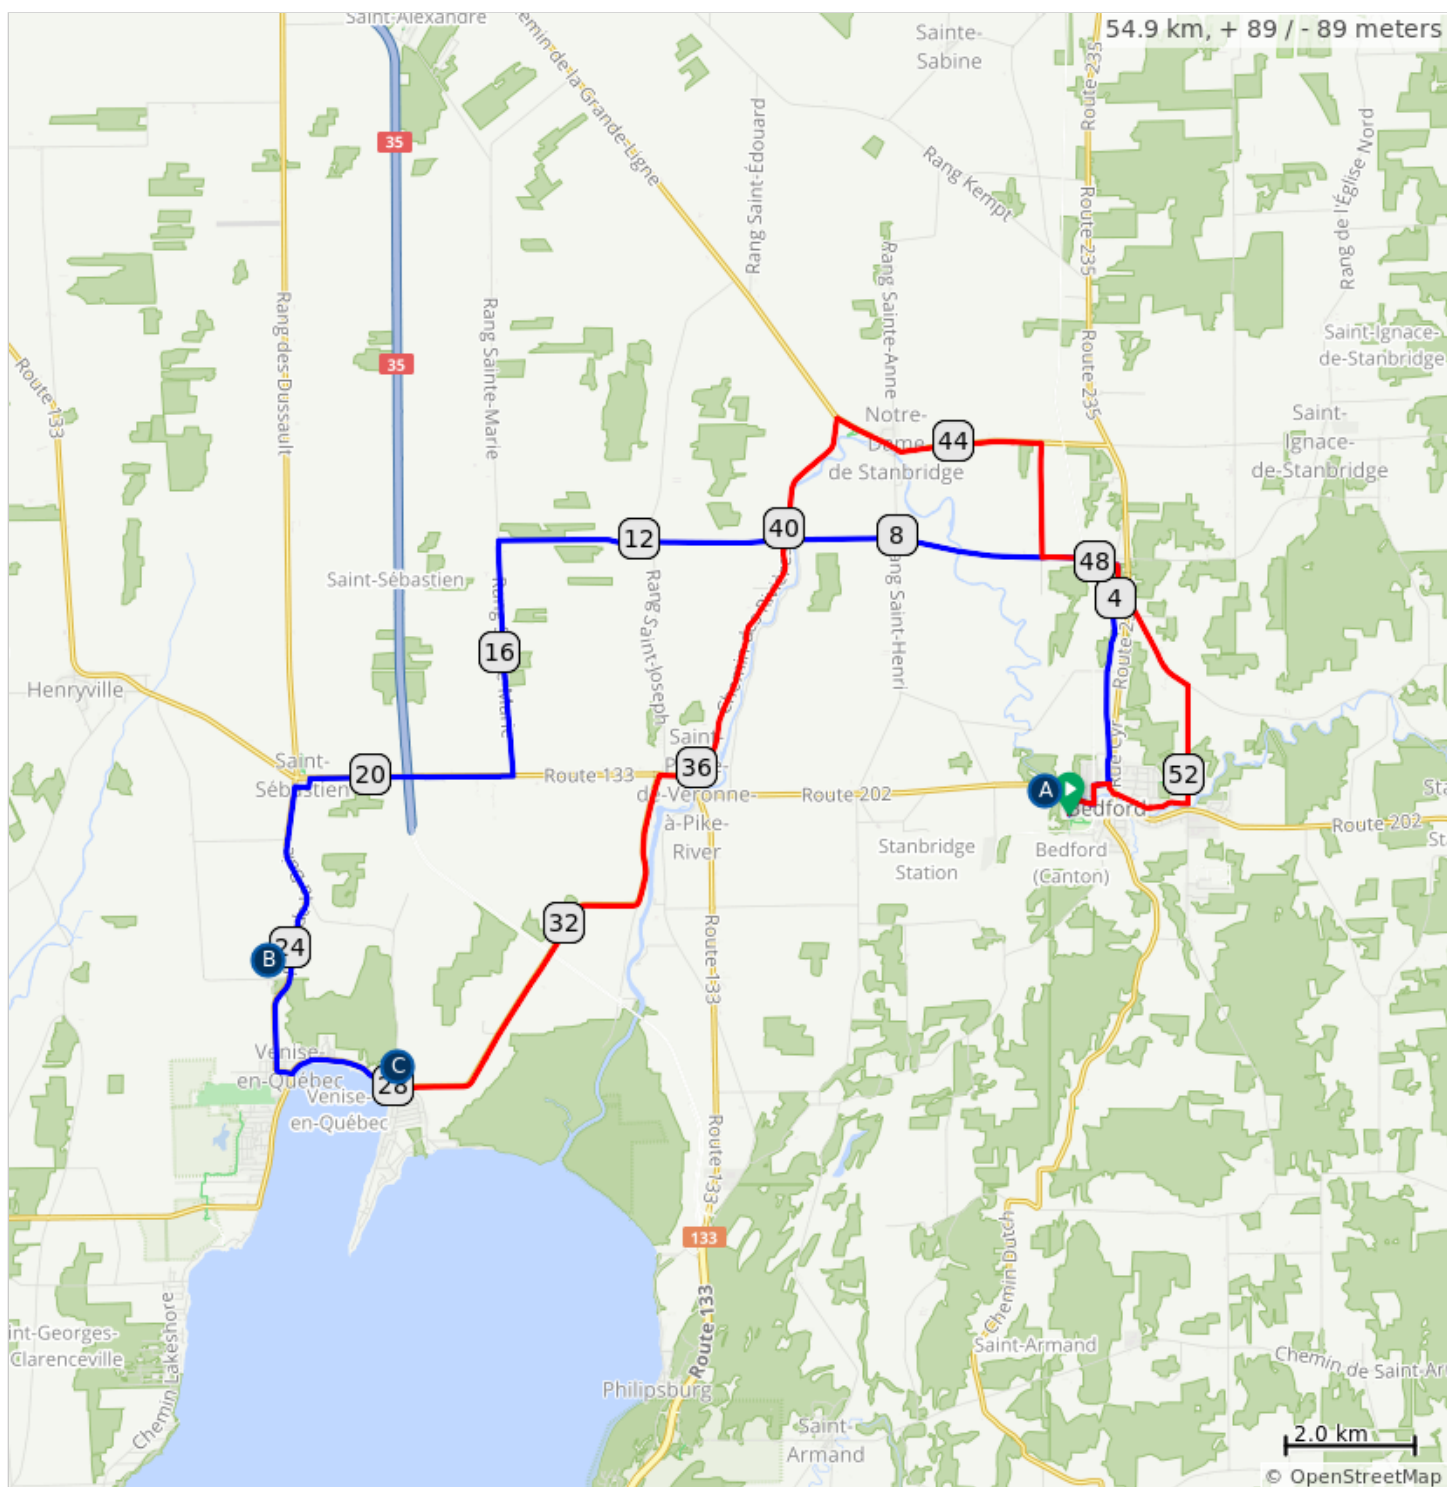

Lac Champlain 55 km

MAJ 1 août 2021 : 21h45

A. Départ : Aréna Bedford, 15 Marziali

B. Séparation : Trajets moyen et long de court

C. Dîner : Parc Jameson, Ave de la Pointe Jameson

Lac Champlain 55 km

Num	Prev	Dist	Type	Note
1.	0.0	0.0	📍	Start of route
2.	0.0	0.0	<i>i</i>	Départ : Aréna Bedford
3.	0.0	0.0	<i>i</i>	Vers : Marziali
4.	0.0	0.0	➔	Droite : Marziali
5.	0.2	0.2	➡	Gauche : Marziali
6.	0.1	0.3	➔	Droite : Principale
7.	0.3	0.6	➡	Gauche : Passerelle face à Philippe Côté (à pied au besoin)
8.	0.1	0.7	➔	Droite : King
9.	0.2	0.9	➔	Droite : Champagnat
10.	0.2	1.2	➡	Gauche : Du Pont / Mystic
11.	3.4	4.6	➡	Gauche : Walbridge / Saint Charles
12.	5.2	9.8	⬆	Tout Droit : Des Rivières vers Saint-Charles
13.	4.4	14.2	➡	Gauche : Sainte-Marie
14.	3.6	17.9	➔	Droite : 133
15.	3.1	21.0	➡	Gauche : De l'Église
16.	0.1	21.1	➔	Droite : Lanoue
17.	0.2	21.3	➡	Gauche : De La Baie (227)
18.	3.1	24.4	<i>i</i>	Séparation : Trajets moyen et long de court
19.	1.8	26.2	➡	Gauche : De Venise (202)
20.	1.8	27.9	<i>i</i>	Dîner : Parc Jameson, Venise en Québec
21.	0.0	28.0	⬆	Continue : 202
22.	7.3	35.3	➔	Droite : 133
23.	0.6	35.9	➡	Gauche : Des Rivières
24.	6.2	42.0	➔	Droite : Principale
25.	3.3	45.3	➔	Droite : Ange Gardien
26.	1.8	47.1	➡	Gauche : Saint-Charles / Walbridge
27.	1.2	48.3	➔	Droite : Mystic
28.	0.5	48.7	➡	Gauche : Duhamel
29.	0.3	49.0	⬆	Tout Droit : 235 vers Duhamel
30.	1.6	50.6	➔	Droite : Victoria
31.	1.8	52.4	➔	Droite : De l'Église
32.	1.2	53.6	⬆	Tout Droit : 235 vers du Pont
33.	0.2	53.8	➡	Gauche : Champagnat
34.	0.2	54.0	➡	Gauche : King

54.0 kilometers. +86/-81 meters

Num	Prev	Dist	Type	Note
35.	0.2	54.2	←	Gauche : Piste / Passerelle vers 202 (À pied au besoin)
36.	0.1	54.3	→	Droite : Principale (202)
37.	0.3	54.6	←	Gauche : Marziali
38.	0.3	54.9	<i>i</i>	Arrivée : Aréna de Bedford
39.	0.0	54.9	📍	End of route

0.9 kilometers. +2/-8 meters