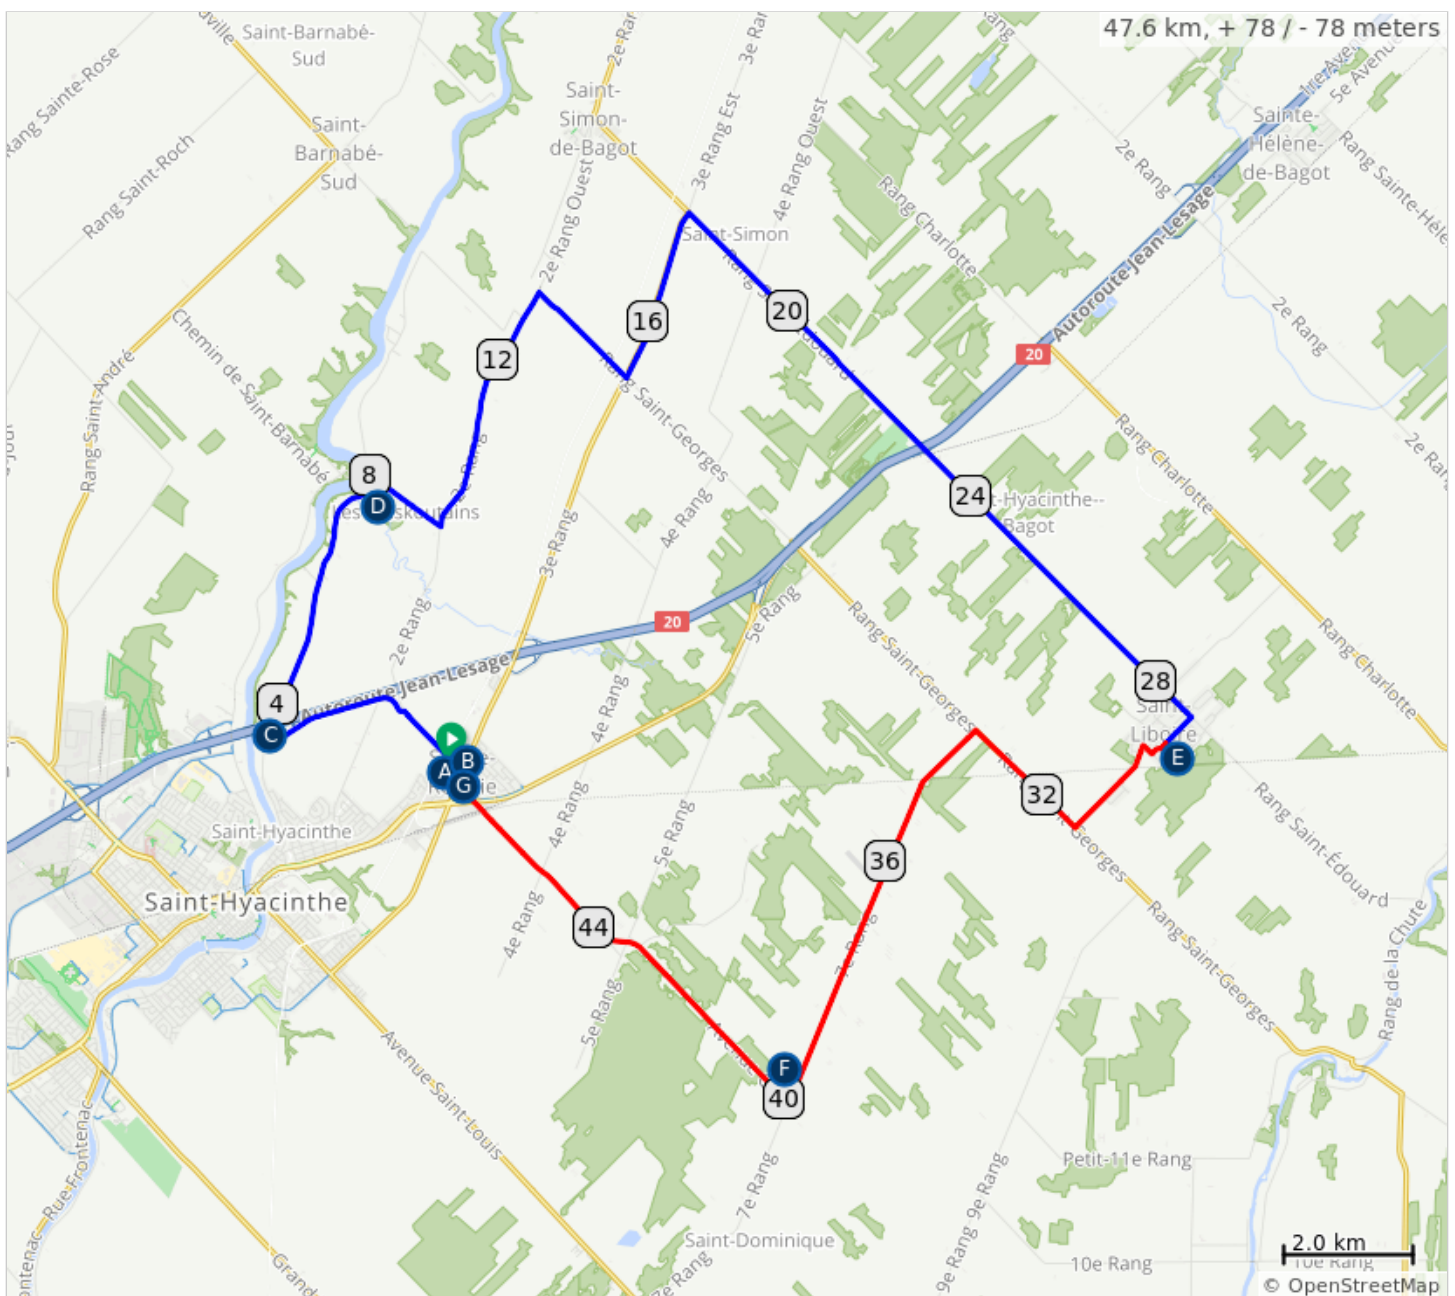

# Campagne maskoutaine 48 km

MAJ 27 août 2022 : 15h29

A.	Départ : Stationnement A, parc Gérard-Côté, 5250, rue Gérard-Côté, St-Liboire	E.	Dîner : Place Mauriac et parc des Bénévoles,, Saint-Liboire
B.	Stationnement B : Église de Ste-Rosalie, 5330, rue des Seigneurs Est, Ste-Rosalie	F.	Séparation : Trajet long de court
C.	Rencontre : Trajets court, moyen et long	G.	Séparation : Trajet moyen de court
D.	Séparation : Trajets moyen et long de court		

## Campagne maskoutaine 48 km

Num	Prev	Dist	Type	Note
1.	0.0	0.0	📍	Start of route
2.	0.0	0.0	<i>i</i>	Départ : Stationnement A, parc Gérard-Côté, Saint-Liboire
3.	0.0	0.0	↑	Vers : De l'Église
4.	0.0	0.0	←	Gauche : De l'Église
5.	1.1	1.1	←	Gauche : Lesage
6.	2.3	3.5	→	Droite : Yamaska / Du Rapide-Plat
7.	0.0	3.5	<i>i</i>	Rencontre : Trajets court, moyen et long
8.	4.4	7.9	<i>i</i>	Séparation : Trajets moyen et long de court
9.	0.1	7.9	→	Droite : Marcel Grégoire
10.	1.3	9.3	←	Gauche : 2e Rang
11.	4.0	13.2	<i>i</i>	Séparation : Trajets moyen et long de court
12.	0.0	13.2	→	Droite : Saint-Georges
13.	1.9	15.1	←	Gauche : 3e Rang (224)
14.	2.7	17.8	→	Droite : Saint-Édouard
15.	10.9	28.7	→	Droite : Pâquette
16.	0.6	29.2	<i>i</i>	Dîner : Place Mauriac et parc des Bénévoles, Saint-Liboire
17.	0.0	29.3	↑	Continue : Pâquette
18.	0.2	29.4	←	Gauche : Gabriel
19.	0.1	29.5	→	Droite : Lemonde
20.	0.2	29.7	←	Gauche : Saint-Patrice
21.	1.7	31.4	→	Droite : Saint-Georges (211)
22.	2.1	33.5	←	Gauche : 7e Rang
23.	6.4	39.9	<i>i</i>	Séparation : Trajet long de court
24.	0.1	40.0	→	Droite : Guy
25.	7.1	47.1	<i>i</i>	Séparation : Trajet moyen de court
26.	0.0	47.1	↑	Tout Droit : Des Seigneurs vers Guy
27.	0.1	47.2	→	Droite : Marquette
28.	0.2	47.4	←	Gauche : De l'Église
29.	0.2	47.6	←	Gauche : Gérard Côté
30.	0.0	47.6	<i>i</i>	Arrivée : Stationnement
31.	0.0	47.6	📍	End of route

47.6 kilometers. +78/-78 meters