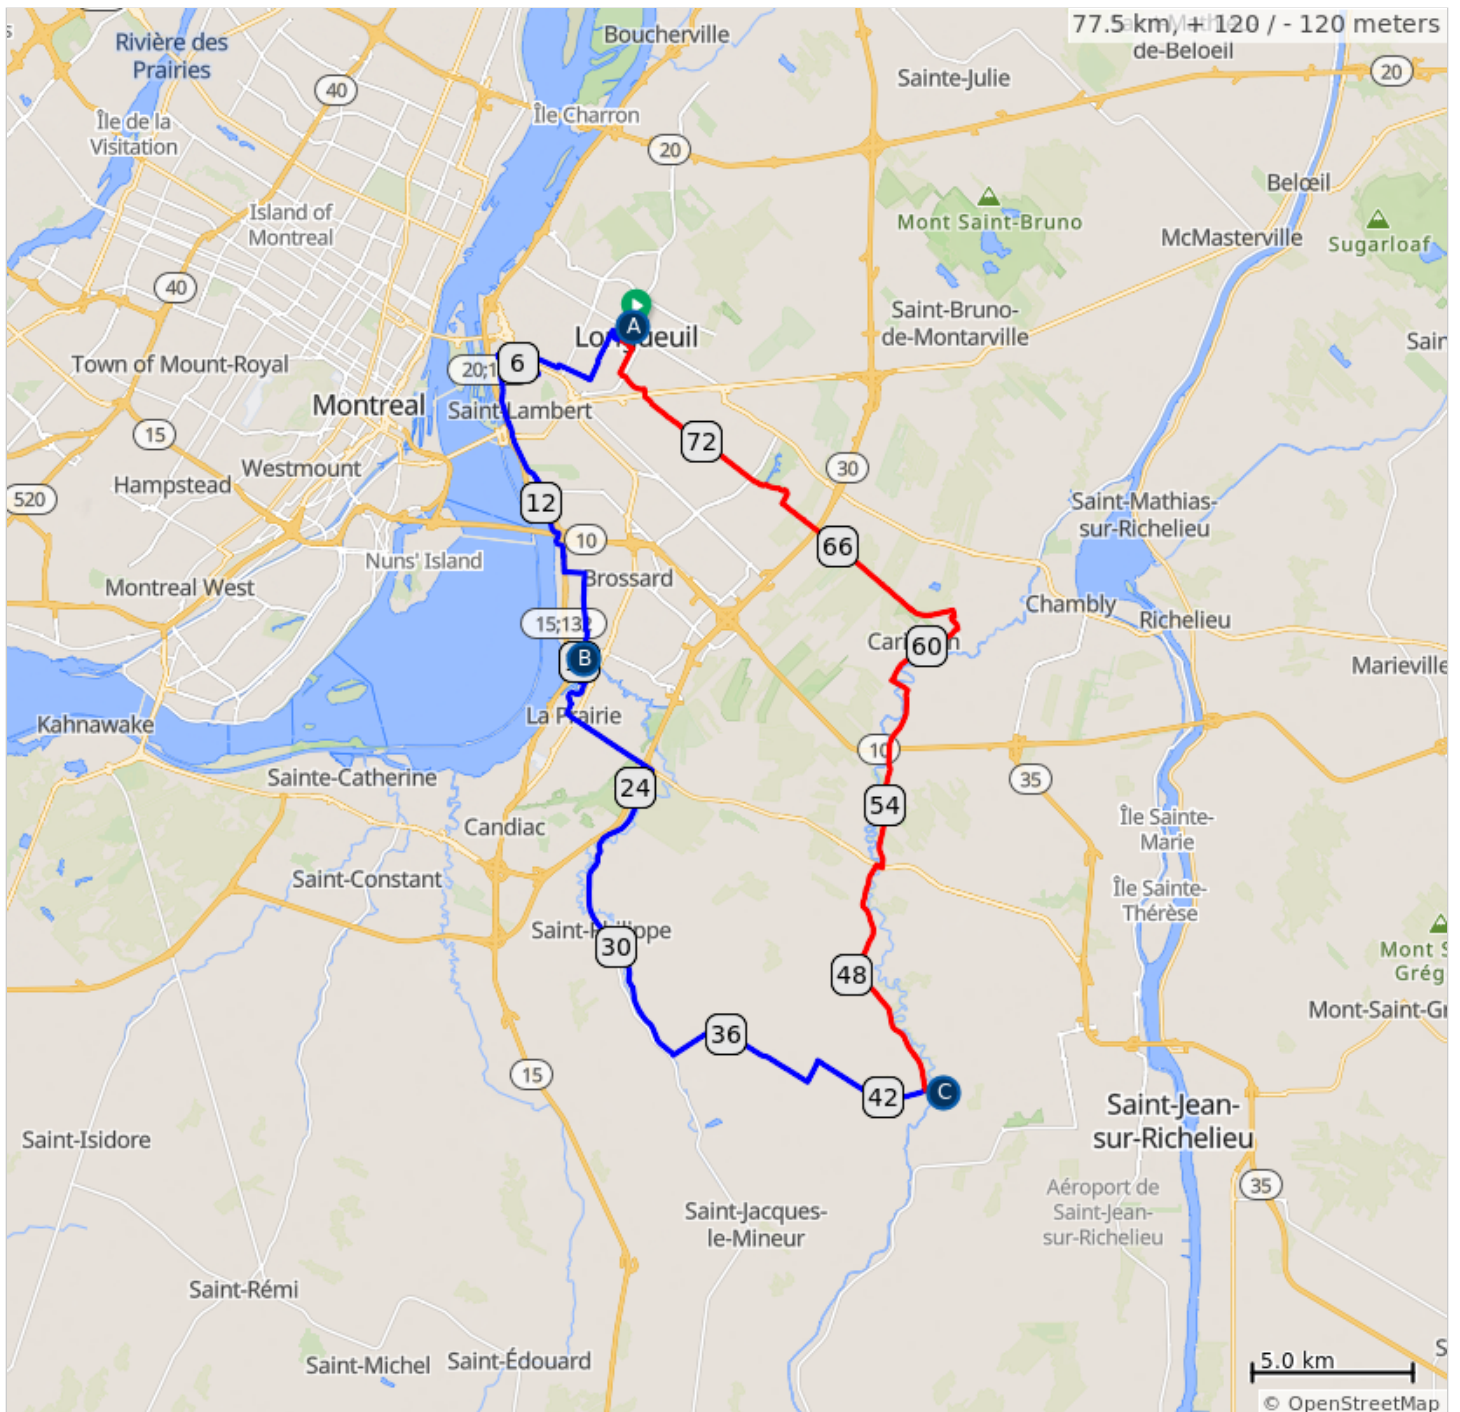

L'Acadie 78 km

MAJ 19 avril 2024 : 14h32

A. Départ : Place Maxi, 2655 Chemin Chambly, Longueuil

C. Dîner: Parc des Ancêtres, L'Acadie

B. Pause Santé : Parc Radisson, 9700 ave Radisson, Brossard

L'Acadie 78 km

51.9 kilometers. +85/-84 meters

Num	Prev	Dist	Type	Note
35.	0.2	52.1	←	Gauche : Des Pins / Salaberry
36.	5.7	57.8	←	Gauche : Grande Allée
37.	0.6	58.4	→	Droite : Bellerive
38.	2.7	61.1	←	Gauche : Gilbert-Martel
39.	0.4	61.5	→	Droite : Éthel
40.	0.1	61.6	←	Gauche : Jeanne-Décard
41.	0.2	61.8	←	Gauche : Route verte 1
42.	6.5	68.3	→	Droite : Cornwall
43.	0.3	68.6	↑	Tout Droit : Julien-Bouthillier vers parc de la Cité
44.	0.8	69.4	↑	Continue : Piste Route verte 1
45.	2.3	71.7	→	Droite : Piste vers Vieux Longueuil
46.	2.4	74.1	→	Droite : Vers passerelle 116
47.	0.6	74.7	←	Gauche : Piste Julien-Lord
48.	0.7	75.4	↑	Tout Droit : Jacques-Cartier vers Marquette
49.	0.1	75.5	→	Droite : Marquette
50.	0.1	75.6	→	Droite : Maréchal
51.	0.8	76.5	←	Gauche : Dover
52.	0.4	76.9	→	Droite : Beaubien
53.	0.6	77.5	<i>i</i>	Arrivée : Place Maxi
54.	0.0	77.5	📍	End of route

25.6 kilometers. +36/-33 meters