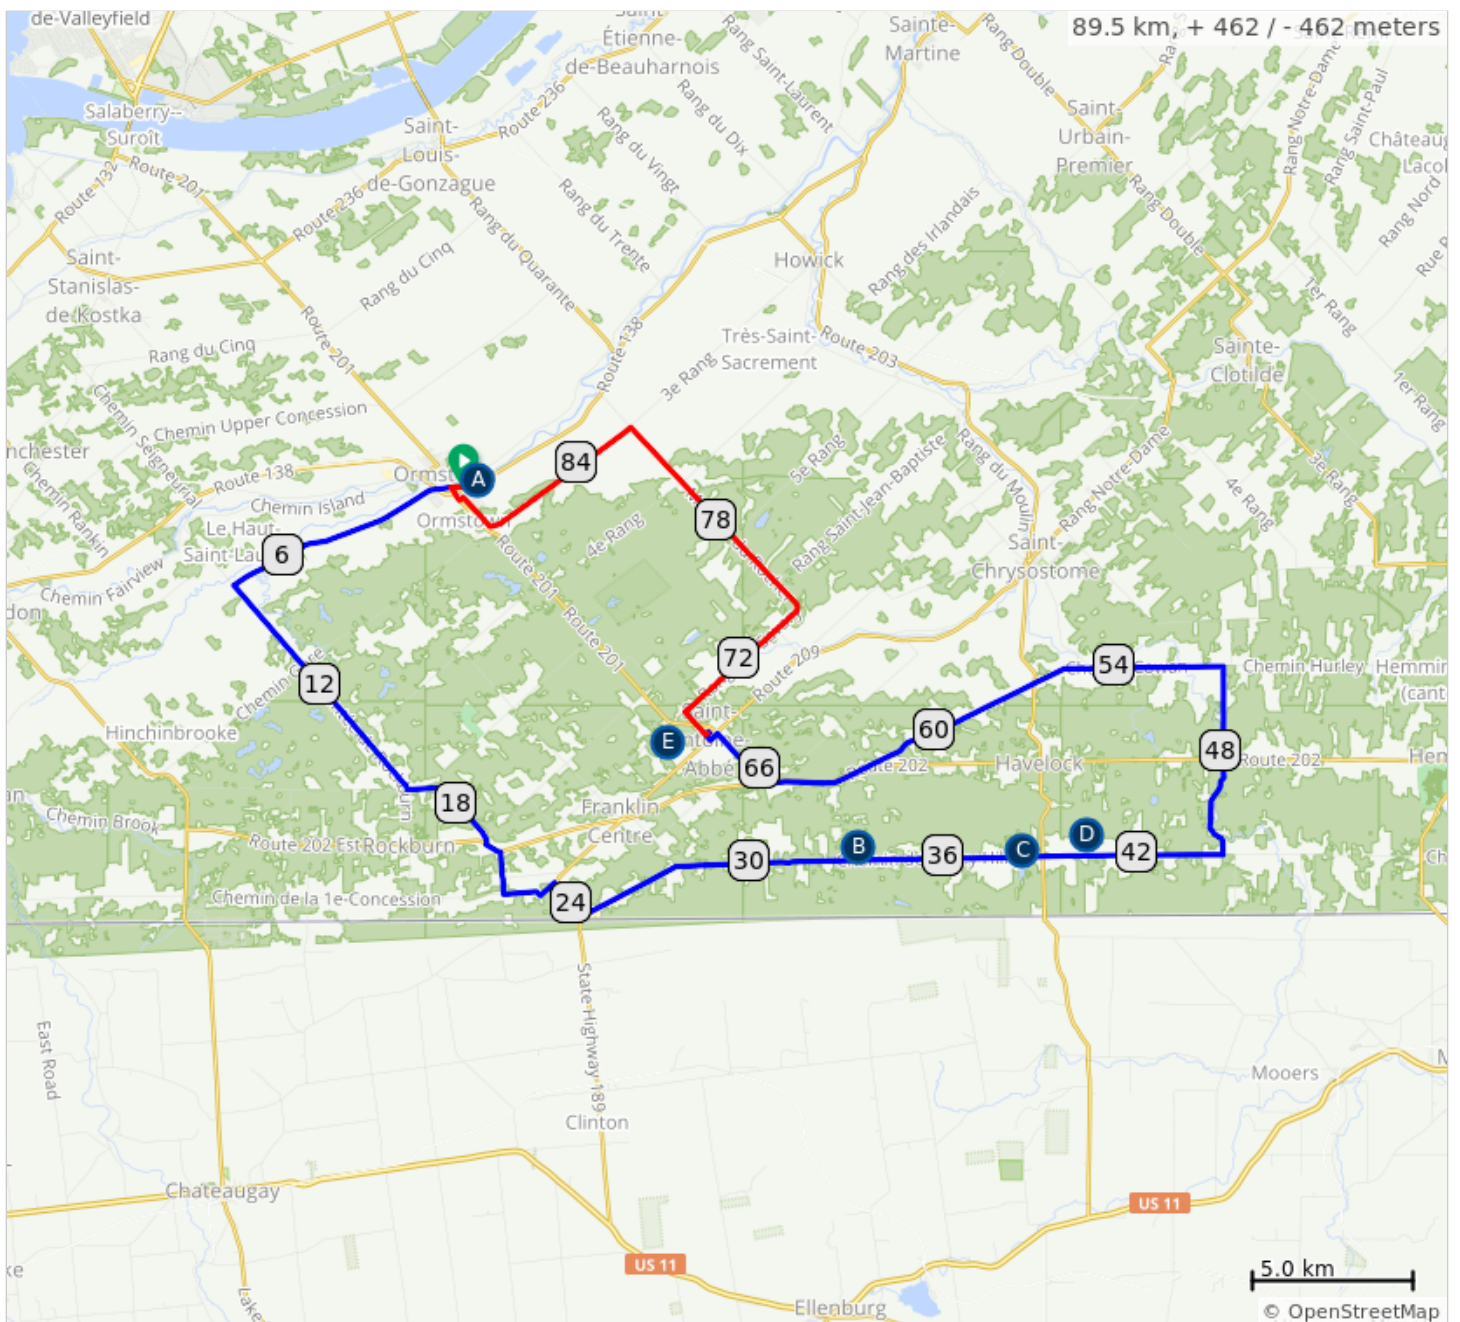

Covey Hill 90 km

MAJ 9 février 2023 : 15h30

A.	Départ : Terrasse Bruno-Beaulieu, Ormstown	D.	Séparation : Trajet moyen de long
B.	Séparation : Trajet court de moyen et long	E.	Dîner : Centre des loisirs, Saint-Antoine-Abbé
C.	Pause Santé : Camping Domaine de la Frontière Enchantée 474 Chem. de Covey Hill, Havelock,		

Covey Hill 90 km

Num	Prev	Dist	Type	Note
1.	0.0	0.0	📍	Start of route
2.	0.0	0.0	<i>i</i>	Départ : Terrasse Bruno-Beaulieu, Ormstown
3.	0.0	0.0	↑	Vers : Roy
4.	0.0	0.1	←	Gauche : Roy
5.	0.7	0.8	↑	Tout Droit : 138 vers Rivière aux Outardes
6.	7.0	7.8	←	Gauche : Rockburn
7.	8.3	16.1	←	Gauche : Gowan
8.	1.1	17.2	→	Droite : Erskin
9.	2.3	19.5	←	Gauche : 202
10.	0.5	20.0	→	Droite : Clinton
11.	1.3	21.3	←	Gauche : Blackwood
12.	1.8	23.1	→	Droite : Tremblay
13.	1.1	24.2	←	Gauche : Doréa
14.	0.3	24.4	←	Gauche : Covey Hill
15.	8.4	32.9	<i>i</i>	Séparation : Trajet court de long
16.	5.7	38.5	<i>i</i>	Pause Santé : Camping du Domaine Enchanté
17.	0.0	38.6	↑	Continue : Covey Hill
18.	0.4	39.0	<i>i</i>	Séparation : Trajet moyen de long
19.	5.6	44.6	←	Gauche : Jackson
20.	3.2	47.8	↑	Tout Droit : 202 vers Giroux
21.	2.9	50.7	←	Gauche : Cowan / Saint-Charles
22.	11.7	62.4	→	Droite : 202
23.	3.1	65.5	→	Droite : 201
24.	2.4	67.9	←	Gauche : 209
25.	0.3	68.2	→	Droite : De l'Église
26.	0.2	68.4	→	Droite : Du Parc
27.	0.2	68.6	<i>i</i>	Dîner : Centre des loisirs, Saint-Antoine-Abbé
28.	-0.1	68.5	↪	Demi-tour : vers de l'Église
29.	0.2	68.7	→	Droite : De l'Église
30.	0.3	69.0	<i>i</i>	Note : Raccourci de 10 km optionnel: Gauche 201 jusqu'à Ormstown, km 88.8
31.	0.0	69.1	↑	Tout Droit : 201 vers De l'Église
32.	0.6	69.7	→	Droite : Savary
33.	12.4	82.0	←	Gauche : Tullochgorum
34.	5.3	87.4	→	Droite : Jamestown (avant la 201)

87.4 kilometers. +462/-449 meters

Num	Prev	Dist	Type	Note
35.	1.2	88.6	←	Gauche : Isabelle
36.	0.1	88.7	→	Droite : 201
37.	0.2	89.0	↑	Tout Droit : 138 vers Bridge
38.	0.2	89.2	→	Droite : Roy
39.	0.3	89.5	→	Droite : Bruno-Beaulieu
40.	0.0	89.5	📍	End of route