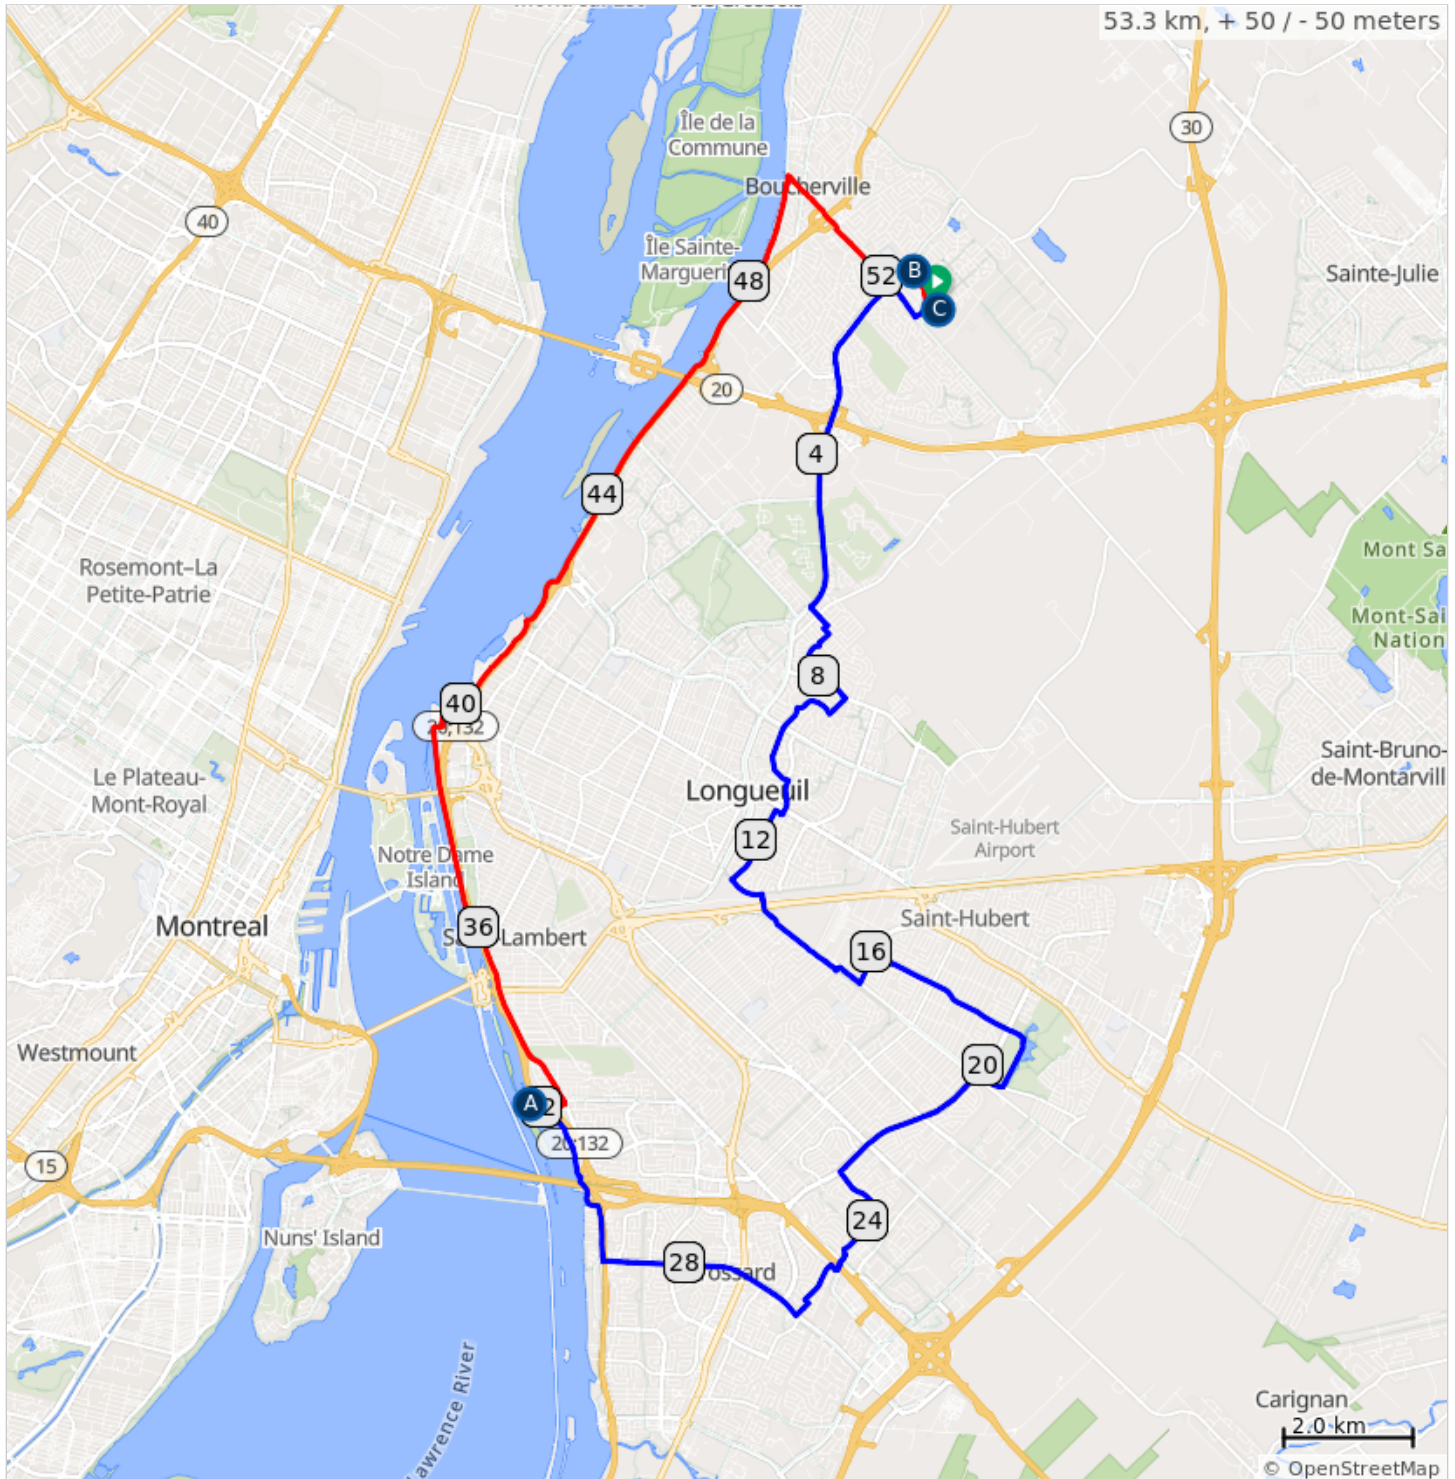

Parc du Havre 53 km

MAJ 17 juillet 2023 : 21h00

- A. Dîner : Parc du Havre St-Lambert
- B. Pause Santé : Chocolats favoris
- C. Départ : Centre Francine-Gadbois, 1075 Lionel-Daunais, Boucherville

Parc du Havre 53 km

Num	Prev	Dist	Type	Note
1.	0.0	0.0	📍	Start of route
2.	0.0	0.0	<i>i</i>	Départ : Centre Francine-Gadbois, Boucherville
3.	0.1	0.1	←	Gauche : Piste Avaugour
4.	0.3	0.4	→	Droite : Montarville
5.	0.6	1.0	←	Gauche : De Mortagne / Jacques-Cartier
6.	5.4	6.4	←	Gauche : Piste vers Bédard
7.	0.4	6.7	→	Droite : Donat
8.	0.1	6.8	←	Gauche : Robin
9.	0.1	6.9	→	Droite : Boucault
10.	0.2	7.2	→	Droite : Beauharnois
11.	0.5	7.7	←	Gauche : Béliveau
12.	0.7	8.5	→	Droite : Piste avant Bissonnet
13.	0.4	8.8	→	Droite : Belcourt
14.	0.6	9.4	←	Gauche : Bagot
15.	0.4	9.8	↑	Tout Droit : Roland-Therrien vers Toulouse
16.	0.5	10.3	←	Gauche : Toulouse
17.	0.5	10.8	→	Droite : Des Ormeaux
18.	0.5	11.3	→	Droite : Fontainebleau
19.	0.0	11.3	→	Droite : Duclos
20.	0.1	11.4	←	Gauche : Darveau
21.	1.3	12.7	←	Gauche : Piste Julien-Lord vers passerelle
22.	0.6	13.3	→	Droite : Route Verte 1 vers passerelle
23.	1.7	15.0	←	Gauche : Soucy
24.	0.1	15.1	→	Droite : Kimber
25.	0.4	15.5	←	Gauche : Gareau
26.	0.5	16.0	→	Droite : Davis
27.	2.6	18.6	→	Droite : Rond-point 1re sortie vers chalet
28.	0.1	18.7	<i>i</i>	Pause Santé : Chalet parc de la Cité
29.	0.0	18.7	↑	Continue : Piste
30.	0.7	19.4	→	Droite : Route Verte 1 vers Longueuil
31.	0.4	19.8	→	Droite : Sidney
32.	0.2	20.0	←	Gauche : Piste Gaétan-Boucher
33.	2.2	22.2	↑	Tout Droit : Grande-Allée vers Milan
34.	0.6	22.8	←	Gauche : Bienvenue

22.8 kilometers. +22/-24 meters