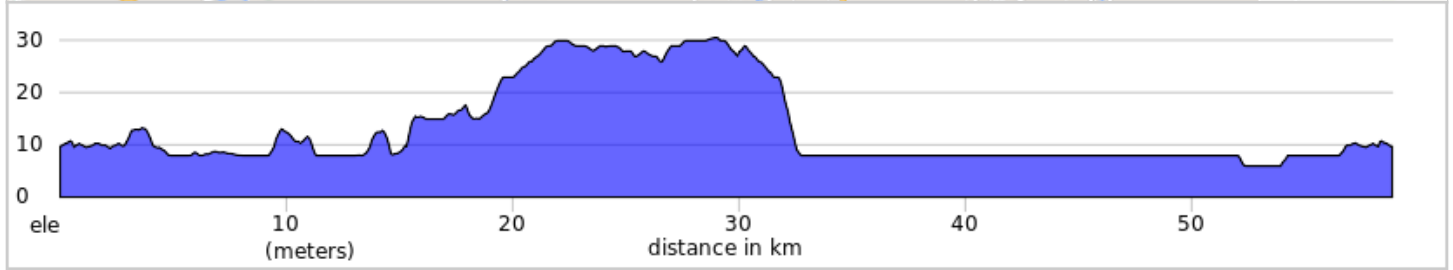

06-582-01 59Km Saint-Lambert / Récré-O-Parc

- A. Récré-O-Parc
- B. Récré-O-Parc
- C. Stop

0.0		0.0	Start of route
0.0		0.0	GAUCHE
0.0		0.5	DROITE sur Riverside Drive
0.6		0.0	DROITE sur Avenue Notre-Dame
0.6		3.2	GAUCHE sur Riverside Drive
3.8		0.0	GAUCHE sur La Riveraine
3.9		0.3	Tournez à droite sur Boulevard Simard
4.1		1.1	GAUCHE sur La Riveraine
5.2		1.4	DROITE sur La Riveraine
6.6		3.1	Restez sur la gauche sur La Riveraine
9.7		1.2	DROITE sur La Riveraine
10.9		1.5	DROITE sur La Riveraine
12.4		0.2	DROITE sur La Riveraine
12.6		3.0	DROITE sur La Riveraine
15.7		0.2	GAUCHE sur Boulevard Marie-Victorin
15.9		0.0	GAUCHE
15.9		0.0	DROITE sur Boulevard Marie-Victorin
15.9		0.0	GAUCHE sur Boulevard Marie-Victorin
15.9		0.0	Continuez sur Avenue Iberville
15.9		1.7	DROITE sur Boulevard Marie-Victorin
17.7		0.0	DROITE sur Chemin Haendel
17.7		0.3	GAUCHE sur Chemin Saint-François-Xavier
17.9		0.0	DROITE sur Rue William-Friend
18.0		0.6	Tournez légèrement à droite sur Rue William-Friend
18.6		0.1	GAUCHE sur Rue Principale Nord
18.7		0.2	Restez sur la droite sur Rue Principale Nord
19.0		3.2	Tournez à droite sur Rue Principale Sud
22.1		2.4	DROITE sur Montée Lasaline
24.5		0.1	DROITE sur Rue Saint-Pierre, 209
24.6		0.4	GAUCHE sur Rue de l'Église
25.0		0.0	GAUCHE sur Rue Leber
25.0		0.3	DROITE sur Rue de l'Église
25.3		0.2	DROITE sur Rue Hébert
25.5		0.0	GAUCHE sur Montée Saint-Régis
25.5		0.0	DROITE sur Rue Pierre-Dupuis