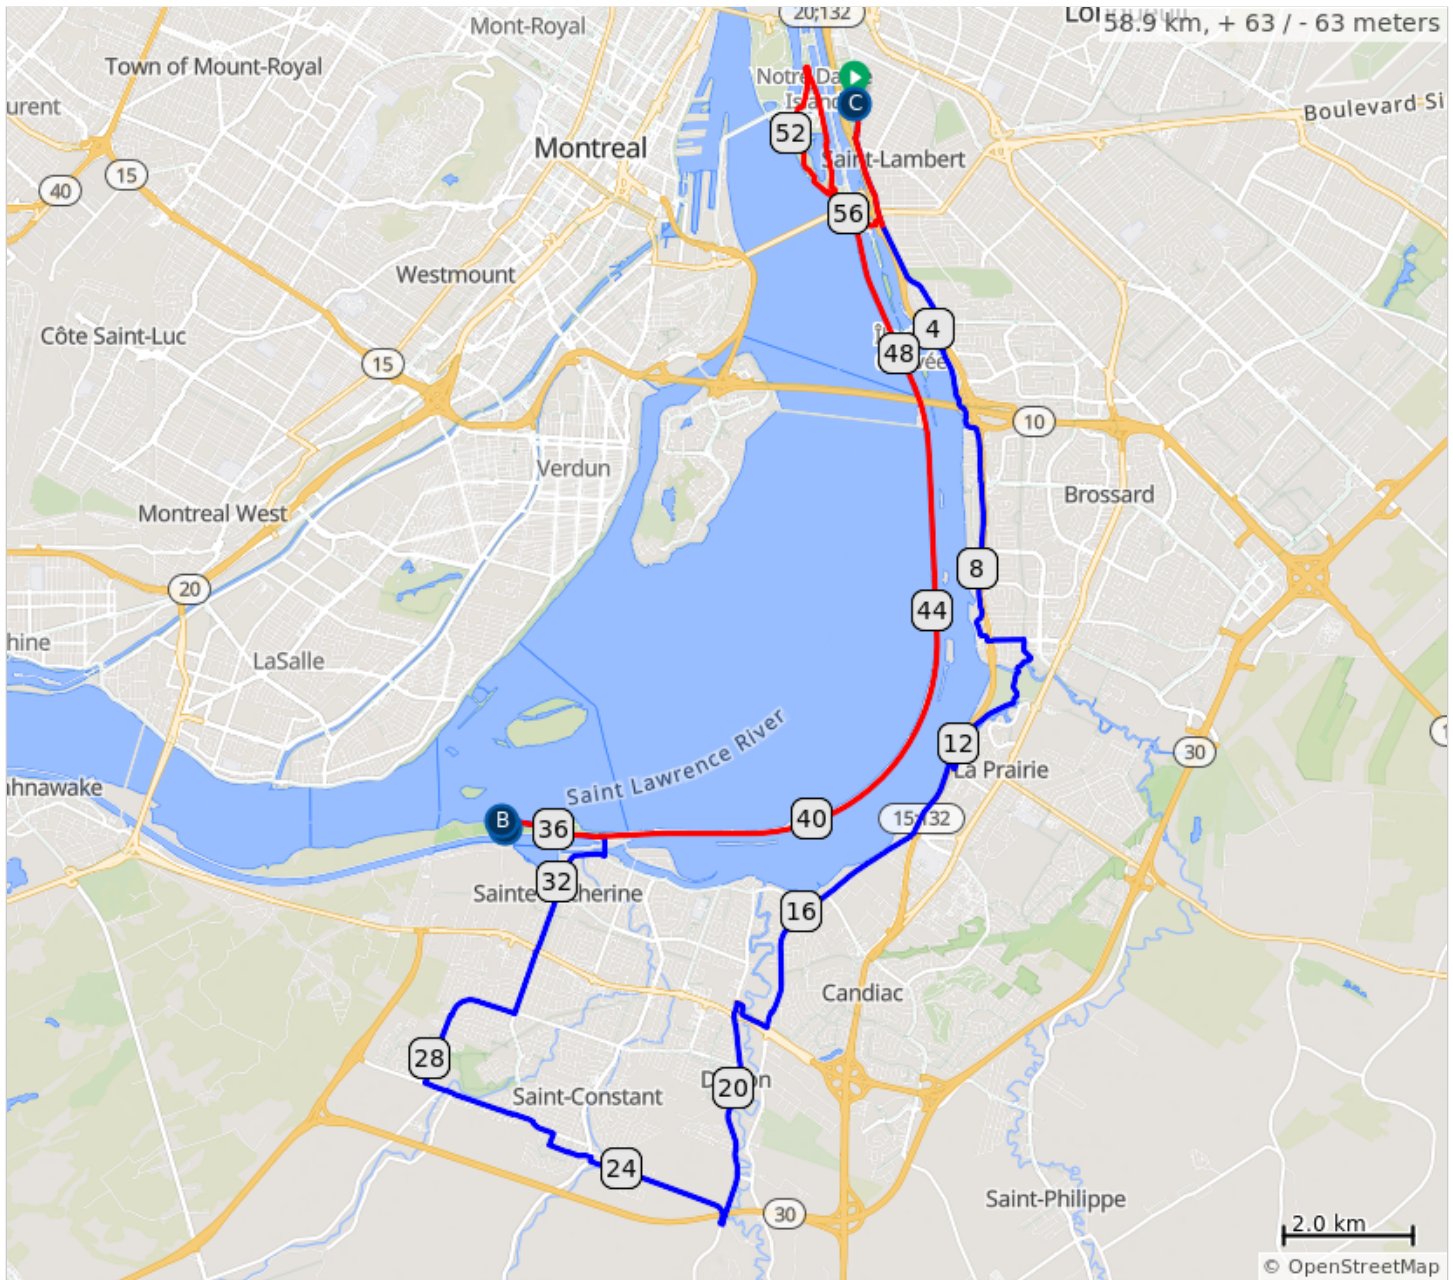

06-582-01 59Km Saint-Lambert / Récré-O-Parc

- A. Récré-O-Parc
- B. Récré-O-Parc
- C. Stop

0.0		0.0	Start of route
0.0		0.0	GAUCHE
0.0		0.5	DROITE sur Riverside Drive
0.6		0.0	DROITE sur Avenue Notre-Dame
0.6		3.2	GAUCHE sur Riverside Drive
3.8		0.0	GAUCHE sur La Riveraine
3.9		0.3	Tournez à droite sur Boulevard Simard
4.1		1.1	GAUCHE sur La Riveraine
5.2		1.4	DROITE sur La Riveraine
6.6		3.1	Restez sur la gauche sur La Riveraine
9.7		1.2	DROITE sur La Riveraine
10.9		1.5	DROITE sur La Riveraine
12.4		0.2	DROITE sur La Riveraine
12.6		3.0	DROITE sur La Riveraine
15.7		0.2	GAUCHE sur Boulevard Marie-Victorin
15.9		0.0	GAUCHE
15.9		0.0	DROITE sur Boulevard Marie-Victorin
15.9		0.0	GAUCHE sur Boulevard Marie-Victorin
15.9		0.0	Continuez sur Avenue Iberville
15.9		1.7	DROITE sur Boulevard Marie-Victorin
17.7		0.0	DROITE sur Chemin Haendel
17.7		0.3	GAUCHE sur Chemin Saint-François-Xavier
17.9		0.0	DROITE sur Rue William-Friend
18.0		0.6	Tournez légèrement à droite sur Rue William-Friend
18.6		0.1	GAUCHE sur Rue Principale Nord
18.7		0.2	Restez sur la droite sur Rue Principale Nord
19.0		3.2	Tournez à droite sur Rue Principale Sud
22.1		2.4	DROITE sur Montée Lasaline
24.5		0.1	DROITE sur Rue Saint-Pierre, 209
24.6		0.4	GAUCHE sur Rue de l'Église
25.0		0.0	GAUCHE sur Rue Leber
25.0		0.3	DROITE sur Rue de l'Église
25.3		0.2	DROITE sur Rue Hébert
25.5		0.0	GAUCHE sur Montée Saint-Régis
25.5		0.0	DROITE sur Rue Pierre-Dupuis