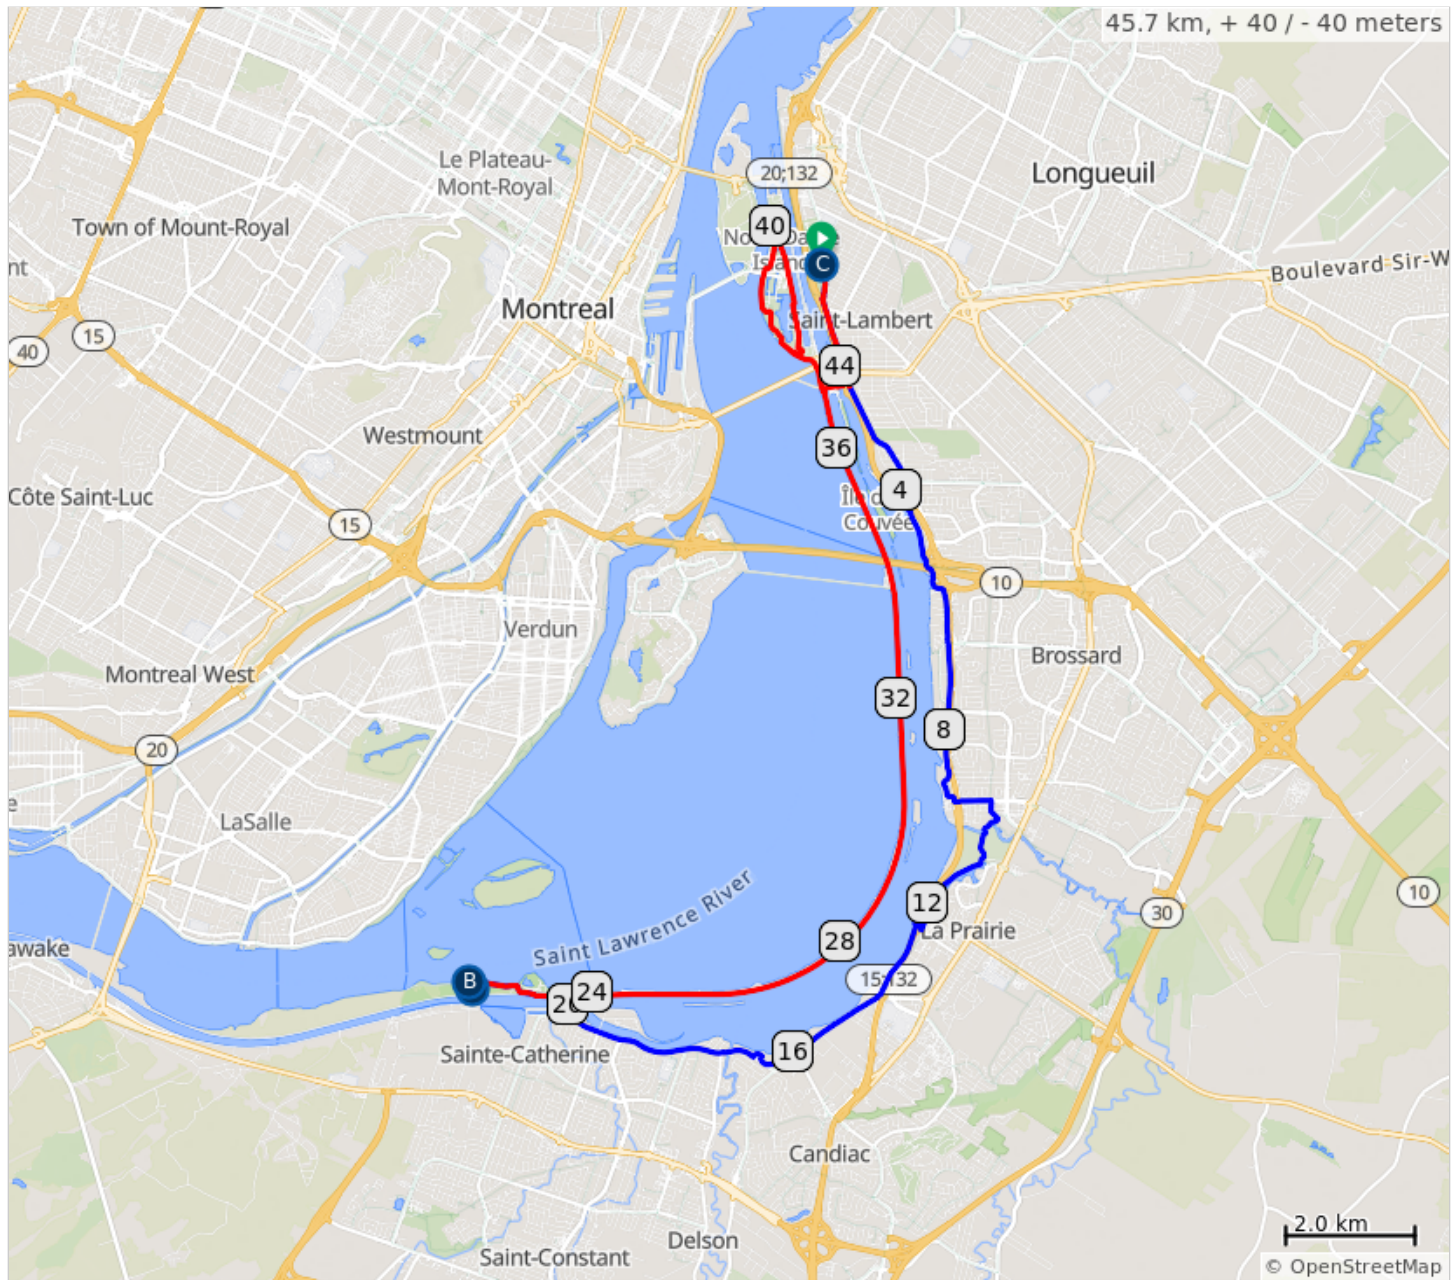

# 06-582-01 46Km Saint-Lambert / La Prairie / Récré-O-Parc

- A. Récré-O-Parc
- B. Récré-O-Parc
- C. Stop

0.0		0.0	Start of route
0.0		0.0	GAUCHE
0.0		0.5	DROITE sur Riverside Drive
0.6		0.0	DROITE sur Avenue Notre-Dame
0.6		3.2	GAUCHE sur Riverside Drive
3.8		0.0	GAUCHE sur La Riveraine
3.9		0.3	Droite sur Boulevard Simard
4.1		1.1	GAUCHE sur La Riveraine
5.2		1.4	DROITE sur La Riveraine
6.6		3.1	Restez sur la gauche sur La Riveraine
9.7		1.2	DROITE sur La Riveraine
10.9		1.1	DROITE sur La Riveraine
12.0		0.2	GAUCHE vers Chem. de Saint-Jean
12.2		0.2	DEMI-TOUR à Rue Saint-Jacques
12.5		0.4	GAUCHE pour piste cyclable
12.9		0.2	DROITE sur La Riveraine
13.1		3.0	DROITE sur La Riveraine
16.2		0.5	DROITE piste cyclable
16.7		0.2	GAUCHE
16.9		0.5	DROITE sur Boulevard Marie-Victorin
17.4		2.5	DROITE sur Boulevard Marie-Victorin
19.9		0.2	DROITE sur Promenade du Pont-Levant
20.1		0.1	GAUCHE sur Promenade du Pont-Levant
20.2		17.4	GAUCHE sur Petite Voie du Fleuve
37.6		0.0	Tournez à droite
37.6		0.2	Tournez à gauche
37.8		0.9	Restez sur la droite
38.7		0.0	Tournez à gauche
38.7		3.5	Tournez à droite sur Circuit Gilles-Villeneuve
42.2		0.0	Continuez sur Circuit Gilles-Villeneuve
42.2		0.9	GAUCHE sur Petite Voie du Fleuve
43.1		0.2	GAUCHE sur Écluse de St-Lambert
43.4		0.1	Continuez
43.4		0.3	Tournez à gauche
43.7		1.4	GAUCHE sur Riverside Drive

45.1	→	0.0	DROITE sur Avenue Notre-Dame
45.2	←	0.5	GAUCHE sur Riverside Drive
45.7	←	0.0	Tournez à gauche
45.7	←	0.0	Tournez à gauche
45.7	📍	0.0	End of route