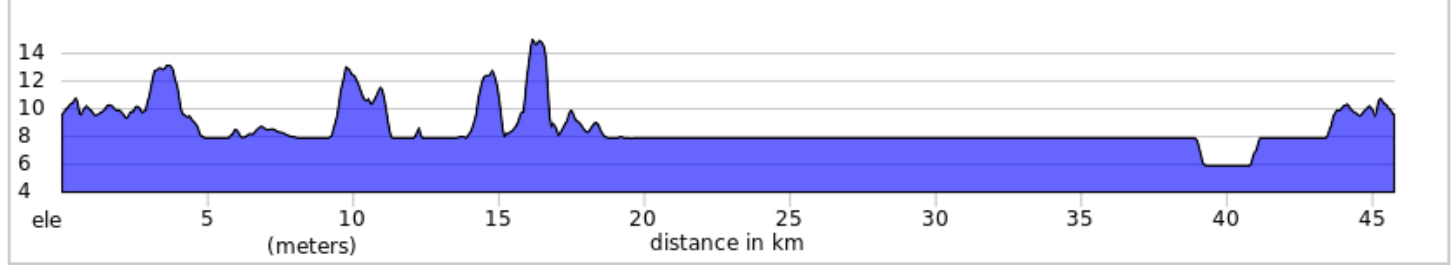

# 06-582-01 46Km Saint-Lambert / La Prairie / Récré-O-Parc

- A. Récré-O-Parc
- B. Récré-O-Parc
- C. Stop

0.0		0.0	Start of route
0.0		0.0	GAUCHE
0.0		0.5	DROITE sur Riverside Drive
0.6		0.0	DROITE sur Avenue Notre-Dame
0.6		3.2	GAUCHE sur Riverside Drive
3.8		0.0	GAUCHE sur La Riveraine
3.9		0.3	Droite sur Boulevard Simard
4.1		1.1	GAUCHE sur La Riveraine
5.2		1.4	DROITE sur La Riveraine
6.6		3.1	Restez sur la gauche sur La Riveraine
9.7		1.2	DROITE sur La Riveraine
10.9		1.1	DROITE sur La Riveraine
12.0		0.2	GAUCHE vers Chem. de Saint-Jean
12.2		0.2	DEMI-TOUR à Rue Saint-Jacques
12.5		0.4	GAUCHE pour piste cyclable
12.9		0.2	DROITE sur La Riveraine
13.1		3.0	DROITE sur La Riveraine
16.2		0.5	DROITE piste cyclable
16.7		0.2	GAUCHE
16.9		0.5	DROITE sur Boulevard Marie-Victorin
17.4		2.5	DROITE sur Boulevard Marie-Victorin
19.9		0.2	DROITE sur Promenade du Pont-Levant
20.1		0.1	GAUCHE sur Promenade du Pont-Levant
20.2		17.4	GAUCHE sur Petite Voie du Fleuve
37.6		0.0	Tournez à droite
37.6		0.2	Tournez à gauche
37.8		0.9	Restez sur la droite
38.7		0.0	Tournez à gauche
38.7		3.5	Tournez à droite sur Circuit Gilles-Villeneuve
42.2		0.0	Continuez sur Circuit Gilles-Villeneuve
42.2		0.9	GAUCHE sur Petite Voie du Fleuve
43.1		0.2	GAUCHE sur Écluse de St-Lambert
43.4		0.1	Continuez
43.4		0.3	Tournez à gauche
43.7		1.4	GAUCHE sur Riverside Drive

45.1	→	0.0	DROITE sur Avenue Notre-Dame
45.2	←	0.5	GAUCHE sur Riverside Drive
45.7	←	0.0	Tournez à gauche
45.7	←	0.0	Tournez à gauche
45.7	📍	0.0	End of route