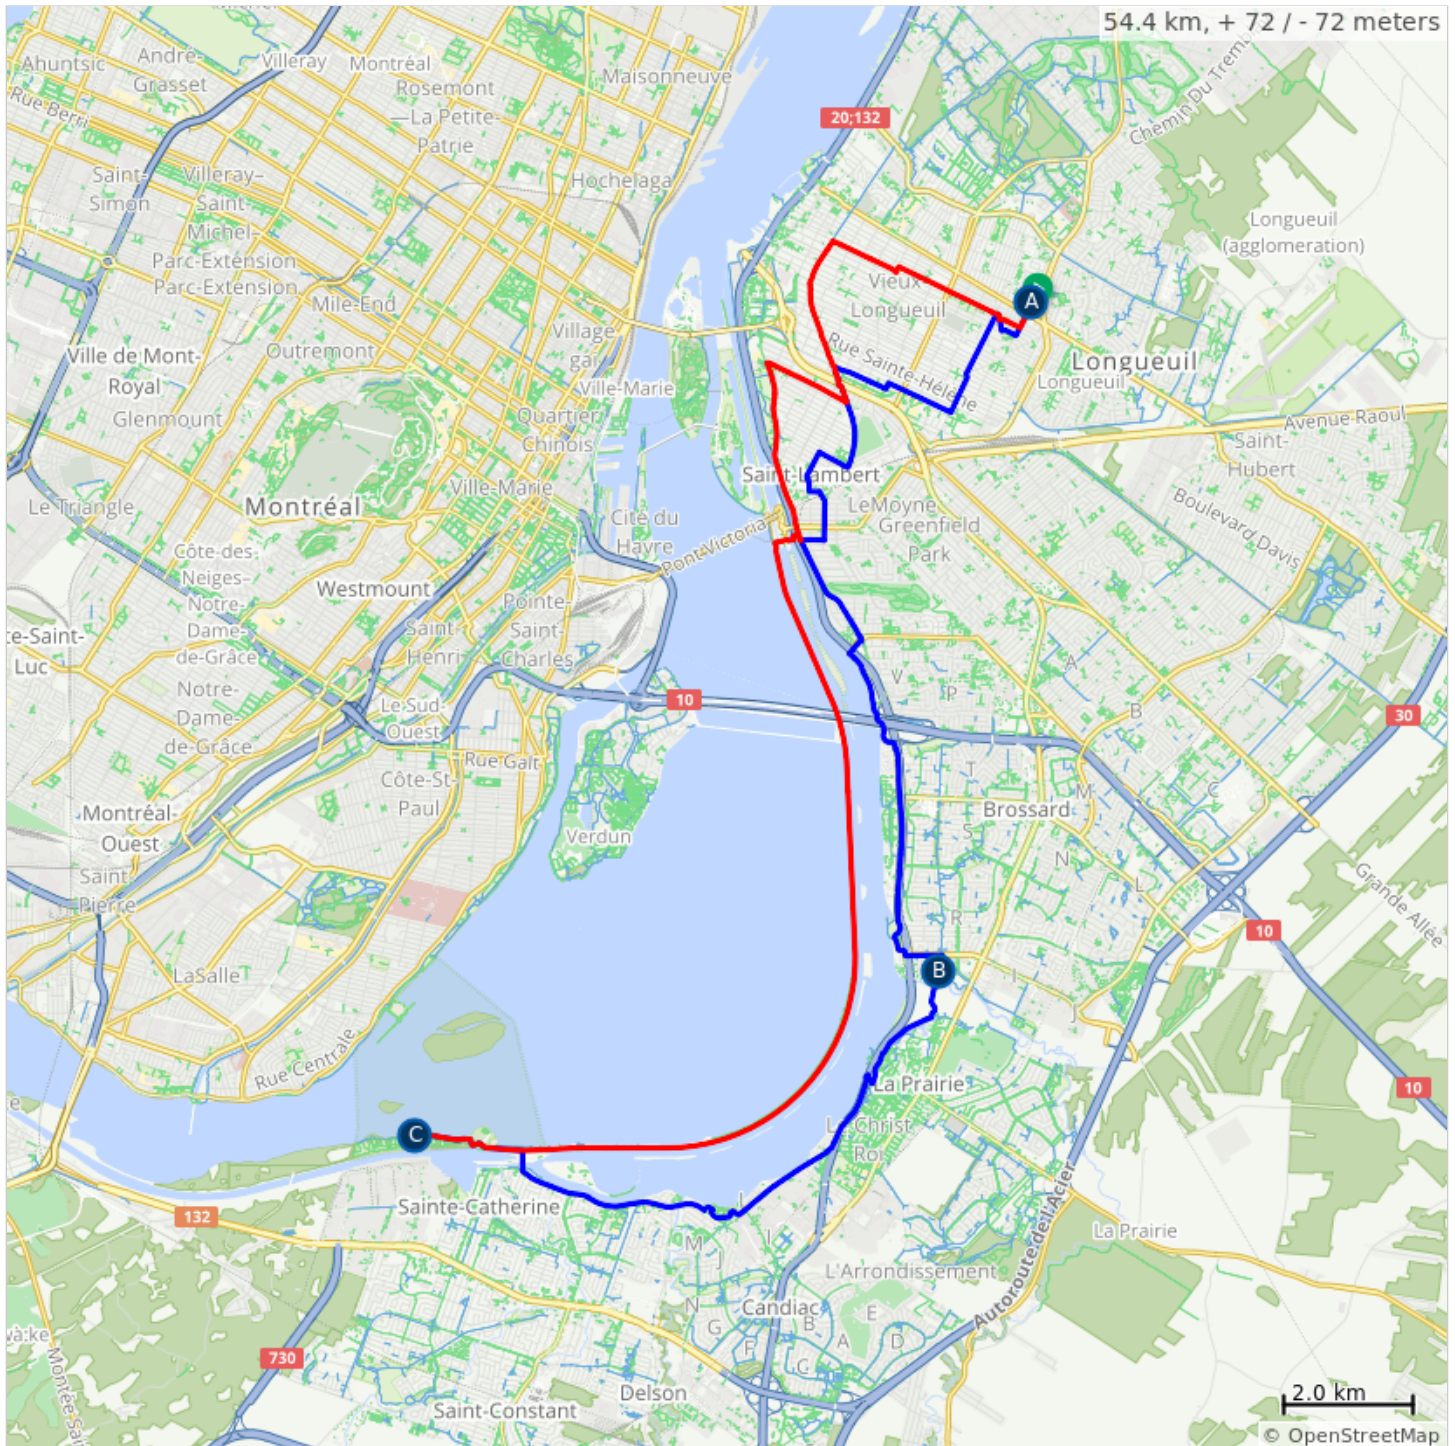

# Ste-Catherine 54 km

MAJ 5 juin 2021 : 16h00

A. Départ A : Place Maxi, 2655 Chemin de Chambly, Longueuil

C. Dîner : Pavillon d'accueil du Récré-0-Parc, Ste-Catherine

B. Pause Santé : Parc Radisson, Brossard

26.5 kilometers. +40/-61 meters

Num	Prev	Dist	Type	Note
35.	1.7	28.2	<i>i</i>	Dîner : Pavillon d'accueil du Récré-O-Parc
36.	15.0	43.1	➔	Droite : Écluse Saint-Lambert
37.	0.4	43.5	➡	Gauche : Passerelle (132)
38.	0.2	43.7	➡	Gauche : Piste Riverside
39.	2.8	46.6	➔	Droite : Tiffin
40.	1.4	47.9	➡	Gauche : Piste vers Desaulniers
41.	2.7	50.6	➔	Droite : Guilbault / Daniel
42.	1.1	51.7	➡	Gauche : Leblanc
43.	0.1	51.8	➔	Droite : Brébeuf
44.	1.7	53.5	↑	Tout Droit : Nobert vers Wilson
45.	0.1	53.6	➡	Gauche : Du Havre
46.	0.3	53.9	➡	Gauche : Beaubien
47.	0.2	54.1	↑	Continue : Stationnement Maxi
48.	0.2	54.4	📍	End of route

27.9 kilometers. +32/-11 meters