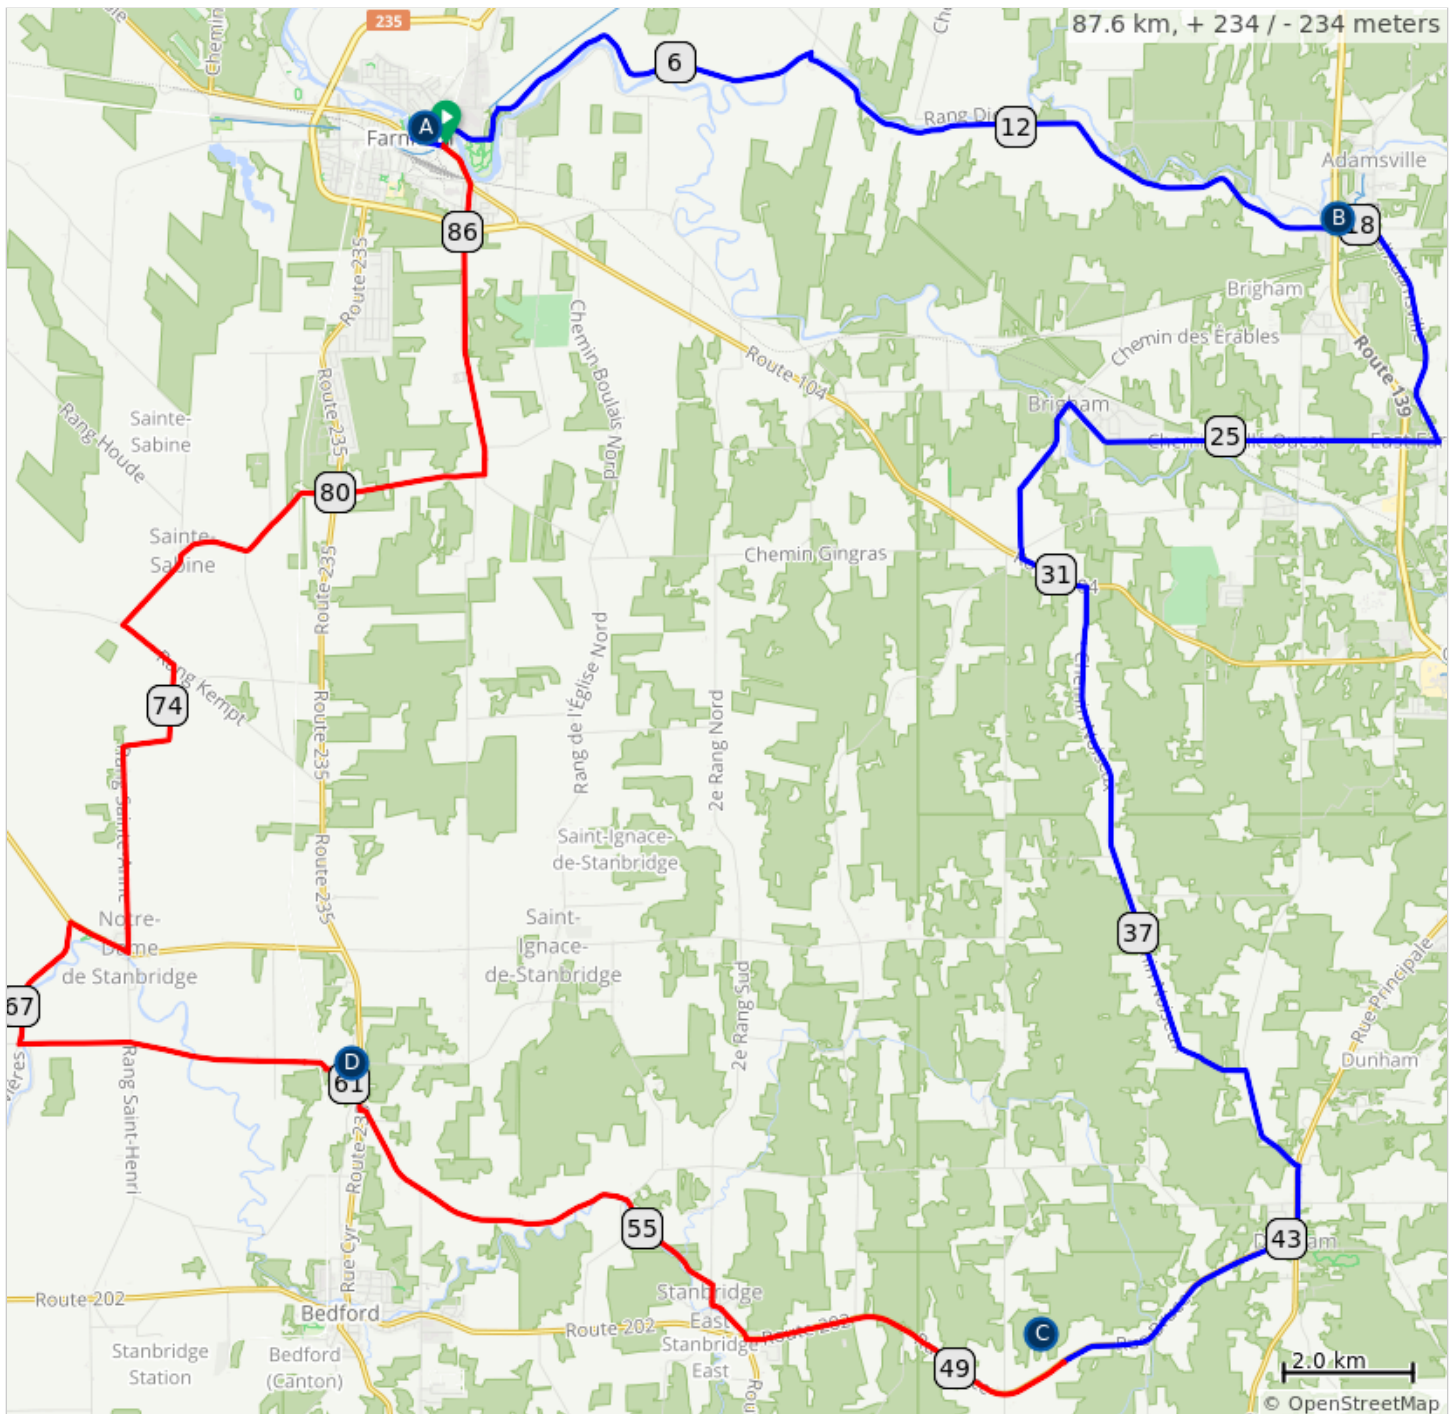

Route des Vins 88 km

MAJ 26 septembre 2022 : 12h30

A.	Départ : Parc Israël-Larochelle, 860 Principale E, Farnham	C.	Dîner : Domaine des Côtes d'Ardoise, 879 Rue Bruce, Dunham
B.	Séparation : Trajet moyen de long	D.	Séparation : Trajet court et moyen de long et Pause Santé : L'Oeuf, Mystic

Route des Vins 88 km

Num	Prev	Dist	Type	Note
1.	0.0	0.0	📍	Start of route
2.	0.0	0.0	<i>i</i>	Départ : Parc Israël-Larochelle, Farnham
3.	0.0	0.0	↑	Vers : Principale
4.	0.0	0.1	→	Droite : Principale
5.	0.5	0.6	→	Droite : Saint-Paul vers le pont
6.	0.3	0.8	→	Droite : Yamaska / McCorkill
7.	1.6	2.5	→	Droite : Magenta
8.	5.7	8.2	→	Droite : Rang Magenta vers le pont
9.	9.4	17.5	<i>i</i>	Séparation : Trajet moyen de long
10.	0.0	17.6	↑	Tout Droit : 139
11.	0.6	18.2	→	Droite : Adamsville / Principale
12.	3.6	21.8	→	Droite : Hall / Hallé / Des Pins
13.	5.9	27.7	←	Gauche : Des Érables
14.	2.6	30.4	←	Gauche : 104
15.	1.1	31.5	→	Droite : Noiseux
16.	8.5	39.9	→	Droite : Saint Joseph
17.	1.8	41.7	→	Droite : Principale
18.	1.2	42.9	→	Droite : Bruce (202)
19.	4.2	47.1	<i>i</i>	Dîner : Domaine des Côtes d'Ardoise
20.	0.0	47.1	↑	Continue : Bruce
21.	5.4	52.6	→	Droite : River
22.	0.8	53.3	→	Droite : Maple
23.	0.3	53.7	←	Gauche : Duhamel - Riceburg
24.	6.9	60.5	↑	Tout Droit : 235 vers Duhamel
25.	0.3	60.8	→	Droite : Mystic
26.	0.4	61.2	<i>i</i>	Pause Santé : Crème glacée, L'Oeuf
27.	0.0	61.3	<i>i</i>	Séparation : Trajet court et moyen de long
28.	0.0	61.3	←	Gauche : Walbridge
29.	0.4	61.7	→	Droite : Saint Charles
30.	4.8	66.5	→	Droite : Des Rivières
31.	2.2	68.6	→	Droite : Principale
32.	1.0	69.6	←	Gauche : Sainte-Anne
33.	5.0	74.7	←	Gauche : Kempt
34.	1.0	75.7	→	Droite : 11e Rang / Descente Kempt

75.7 kilometers. +199/-217 meters

Num	Prev	Dist	Type	Note
35.	1.4	77.1	➔	Droite : De la Gare / Tringle
36.	5.2	82.3	➡	Gauche : Audette / Saint Romuald
37.	4.5	86.8	➡	Gauche : Principale
38.	0.7	87.5	➔	Droite : Stationnement
39.	0.1	87.6	📍	End of route

11.9 kilometers. +33/-16 meters